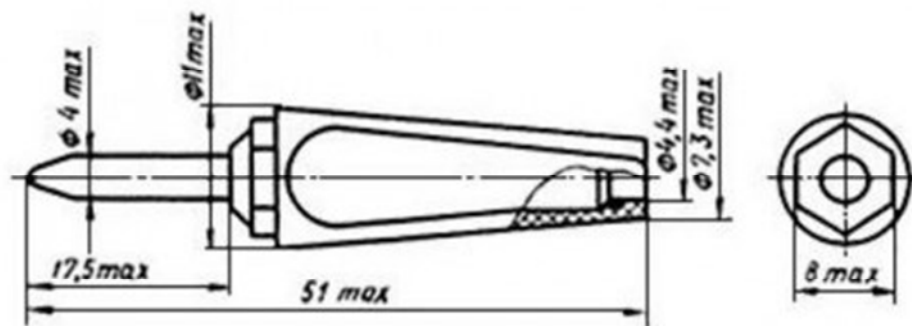

клемма штекер Ш-4

На кабель под пайку