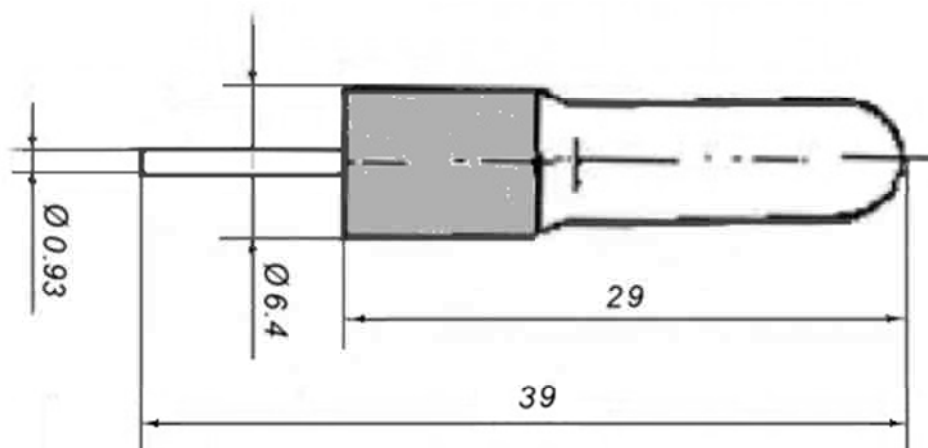

Клемма-штекер МШ-1

На кабель под пайку