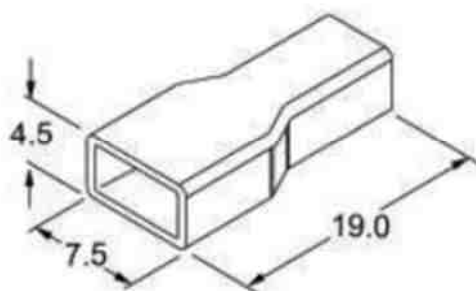

КОЖУХ ДЛЯ КЛЕММ

Кожух предназначен для клемм размеров 6,3x0,8 - 6,4x0,8 мм.
Изготовлен из силикона. Цвет изолятора может иметь самую
разнообразную цветовую гамму.

- Natural / Transparent white*
--1 *White*
--2 *Black*
--3 *Red*
--4 *Yellow*
--5 *Green*
--6 *Blue*
--7 *Grey*
--8 *Brown*
--9 *Purple*
--10 *Orange*
--11 *Copper Tone*