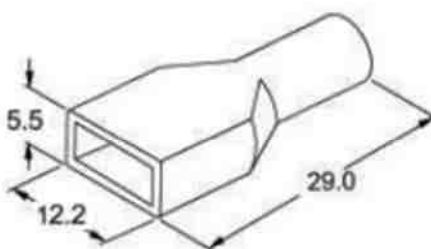

## КОЖУХ ДЛЯ КЛЕММ

Кожух предназначен для клемм размера 9,5x0,8 мм. Изготовлен из силикона. Цвет изолятора может иметь самую разнообразную цветовую гамму.

- Natural / Transparent white*
- .....-1 *White*
- .....-2 *Black*
- .....-3 *Red*
- .....-4 *Yellow*
- .....-5 *Green*
- .....-6 *Blue*
- .....-7 *Grey*
- .....-8 *Brown*
- .....-9 *Purple*
- .....-10 *Orange*
- .....-11 *Copper Tone*