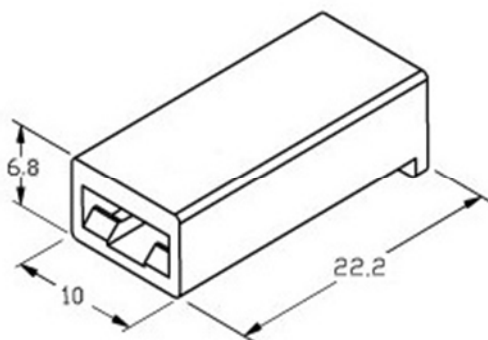

## КЛЕММНАЯ КОЛОДКА

Данная колодка предназначена для клемм размеров 6,3x0,8 - 6,4x0,8 мм. Колодка изготовлена из полиэтилена. Цвет изолятора может иметь самую разнообразную цветовую гамму.

- Natural / Transparent white*
- .....-1 *White*
- .....-2 *Black*
- .....-3 *Red*
- .....-4 *Yellow*
- .....-5 *Green*
- .....-6 *Blue*
- .....-7 *Grey*
- .....-8 *Brown*
- .....-9 *Purple*
- .....-10 *Orange*
- .....-11 *Copper Tone*