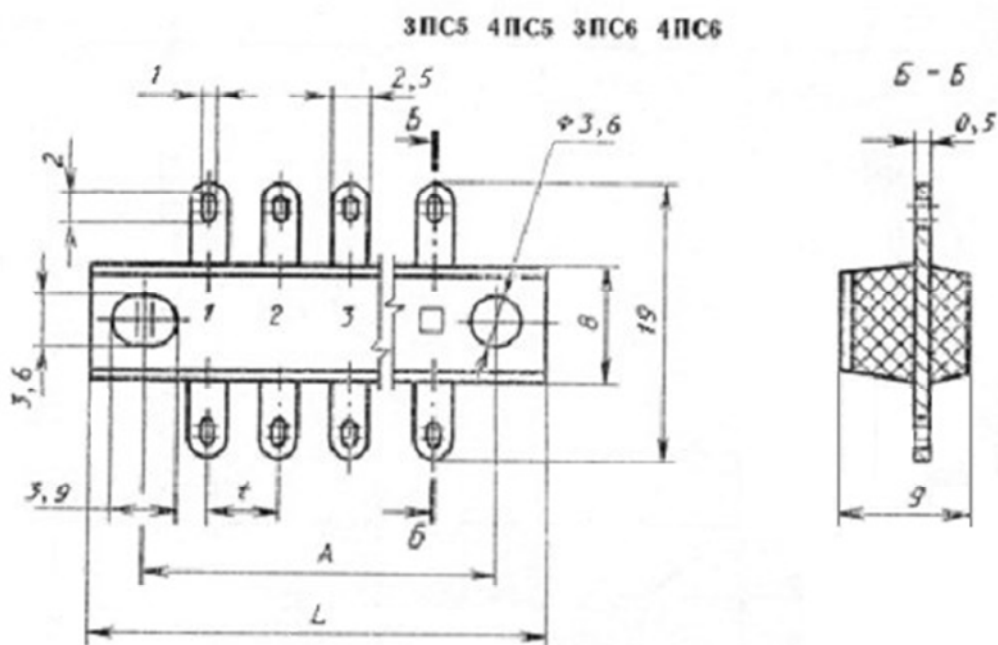

МОНТАЖНАЯ КОЛОДКА ДЛЯ НАВЕСНОГО МОНТАЖА ЭЛЕМЕНТОВ ПАЙКОЙ ЗПС6-6

Количество пар контактов	Размеры А +/-0,3, мм	Размеры L, мм	Размеры l, мм
3	20	27	2,6
4	25	32	3,0
5	30	37	3,6
6	35	42	4,1
7	40	47	4,6
8	45	52	5,2
10	55	62	6,3
12	65	72	7,4
16	85	92	9,6

Рабочее напряжение – 250 вольт

Максимальный ток – 5 ампер