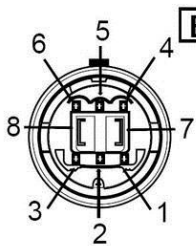

# Разъем DIN Ai-NET, штекер на кабель, 8 контактов. Для SONI, ALPINE, JVC.

арт. Q-9658

Разъем предназначен для передачи аналогового аудио сигнала. Применяется для видео и аудиосистем любой сложности. Используется для вывода управляющих сигналов дистанционного управления, например, для автомагнитол ALPINE, SONY, JVC и т.д. Корпус выполнен из пластика, а контакты из никелированного сплава первичной меди (биметалл), что гарантирует минимальный уровень потерь при прохождении сигнала и обеспечивает надежность соединения.

## Назначение контактов:

**A** Ai-NET  
Male  
Connector

**B** Ai-NET  
Female  
Connector