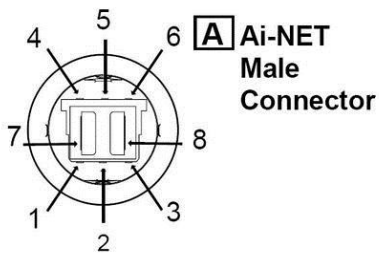

# Разъем DIN Ai-NET, штекер на кабель, 8 контактов. Для SONI, ALPINE, JVC.

арт. Q-9658

Разъем предназначен для передачи аналогового аудио сигнала. Применяется для видео и аудиосистем любой сложности. Используется для вывода управляющих сигналов дистанционного управления, например, для автомагнитол ALPINE, SONY, JVC и т.д. Корпус выполнен из пластика, а контакты из никелированного сплава первичной меди (биметалл), что гарантирует минимальный уровень потерь при прохождении сигнала и обеспечивает надежность соединения.

## Назначение контактов:

**A** Ai-NET  
Male  
Connector

**B** Ai-NET  
Female  
Connector