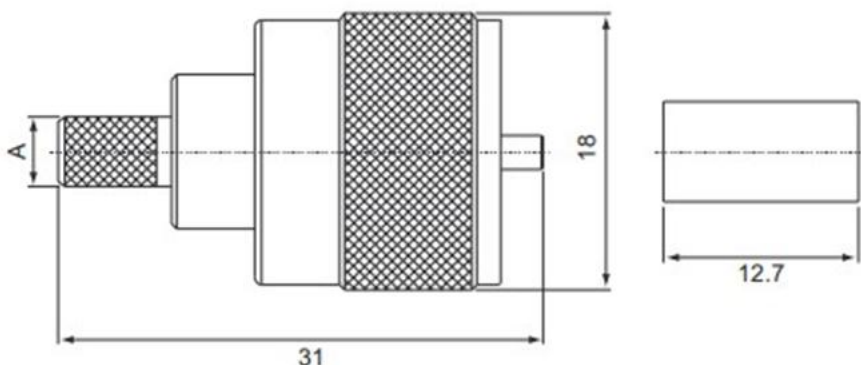

ВЫСОКОЧАСТОТНЫЕ РАЗЪЕМЫ СЕРИИ UHF

Разъемы имеют резьбовое соединение и рекомендуемую рабочую частоту до 300 МГц.

Штекер под обжим на кабель.

Ω	ТИП КАБЕЛЯ	A
75	RG-6/U	6.5
50	RG-58/U	4.5
75	RG-59/U	5.5

Очень часто штекера данного типа называют PL-259.
Основное назначение - различная аппаратура СВ и КВ
диапазонов.