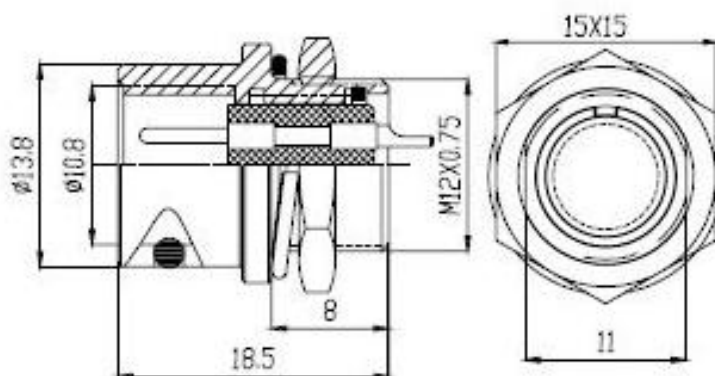

Цилиндрические соединители. Разъем XS12. Штекер на панель 4 контакта. XS12K4P-M.

арт. Q-10245

Разъемы быстроразъемные серии XS12, посадочный диаметр 12 мм – коннекторы ручного соединения круглые, внутреннего объемного монтажа, соединяют цепи с нагрузкой до 3А и 250В. Соединители серии XS насчитывают от 3 до 7 контактов.. Тип корпуса разъемов XS – на кабель или на панель. Вид соединителя серии XS: штекер или гнездо.

Характеристики:

Номинальное напряжение	до 250 В
Номинальный ток	до 3А
Выдерживаемое напряжение	до 1000 В
Сопротивление изоляции, не менее	5000 МОм
Рабочая температура	-55°C – +85°C
Относительная влажность	до 93% при 40°C
Виброустойчивость	10 – 2000 Гц, 100 м/с ²
Ресурс	500 циклов