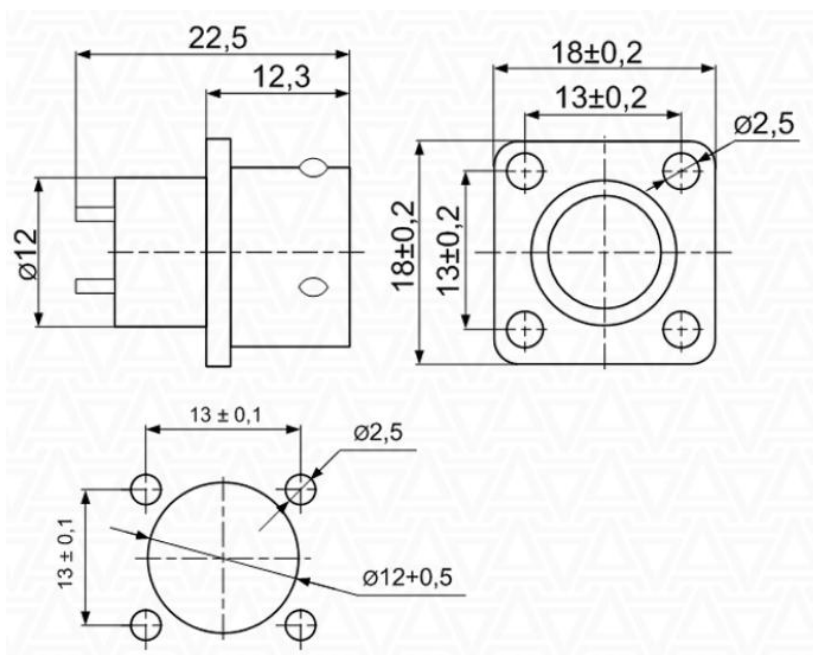

## Цилиндрические соединители. Разъем XS12. Гнездо на панель 4 контакта. XS12-4(AI)

арт. Q-10250

Разъемы быстроразъемные серии XS12, посадочный диаметр 12 мм – коннекторы ручного соединения круглые, внутреннего объемного монтажа, соединяют цепи с нагрузкой до 3А и 250В. Соединители серии XS насчитывают от 3 до 7 контактов.. Тип корпуса разъемов XS – на кабель или на панель. Вид соединителя серии XS: штекер или гнездо.

### Характеристики:

Номинальное напряжение	до 250 В
Номинальный ток	до 3А
Выдерживаемое напряжение	до 1000 В
Сопротивление изоляции, не менее	5000 МОм
Рабочая температура	-55°C – +85°C
Относительная влажность	до 93% при 40°C
Виброустойчивость	10 – 2000 Гц, 100 м/с <sup>2</sup>
Ресурс	500 циклов