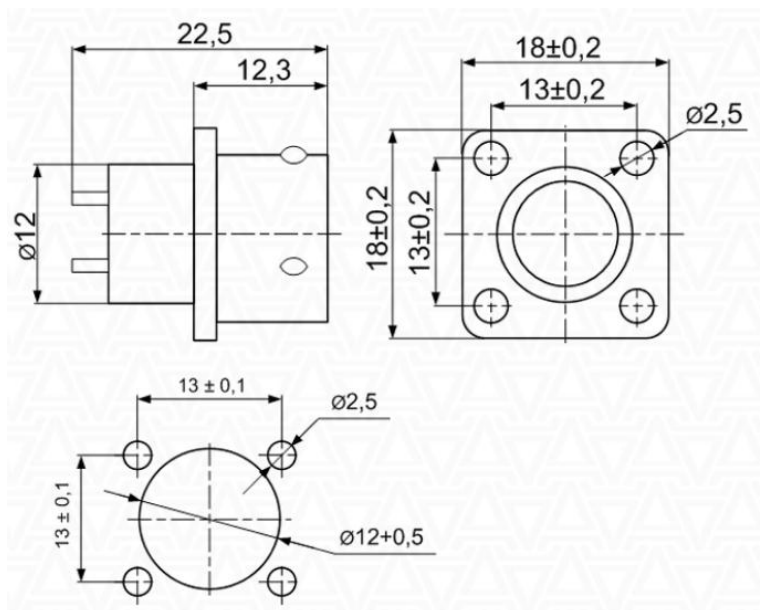

Цилиндрические соединители. Разъем XS12. Штекер на панель 4 контакта. XS12K4P-M.

арт. Q-10252

Разъемы быстроразъемные серии XS12, посадочный диаметр 12 мм – коннекторы ручного соединения круглые, внутреннего объемного монтажа, соединяют цепи с нагрузкой до 3А и 250В. Соединители серии XS насчитывают от 3 до 7 контактов.. Тип корпуса разъемов XS – на кабель или на панель. Вид соединителя серии XS: штекер или гнездо.

Характеристики:

Номинальное напряжение	до 250 В
Номинальный ток	до 3А
Выдерживаемое напряжение	до 1000 В
Сопротивление изоляции, не менее	5000 МОм
Рабочая температура	-55°C – +85°C
Относительная влажность	до 93% при 40°C
Виброустойчивость	10 – 2000 Гц, 100 м/с ²
Ресурс	500 циклов