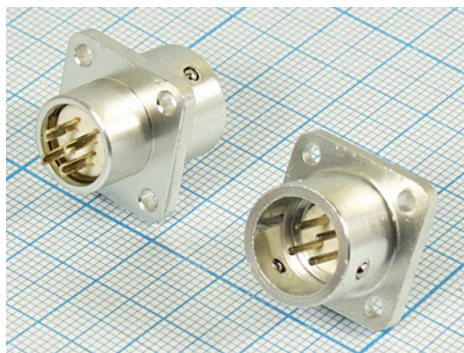

Цилиндрические соединители. Разъем XS12. Штекер на панель 4 контакта. XS12K4P-M.

арт. Q-10252

Разъемы быстроразъемные серии XS12, посадочный диаметр 12 мм – коннекторы ручного соединения круглые, внутреннего объемного монтажа, соединяют цепи с нагрузкой до 3А и 250В. Соединители серии XS насчитывают от 3 до 7 контактов.. Тип корпуса разъемов XS – на кабель или на панель. Вид соединителя серии XS: штекер или гнездо.

Характеристики:

Номинальное напряжение	до 250 В
Номинальный ток	до 3А
Выдерживаемое напряжение	до 1000 В
Сопротивление изоляции, не менее	5000 МОм
Рабочая температура	-55°C – +85°C
Относительная влажность	до 93% при 40°C
Виброустойчивость	10 – 2000 Гц, 100 м/с ²
Ресурс	500 циклов