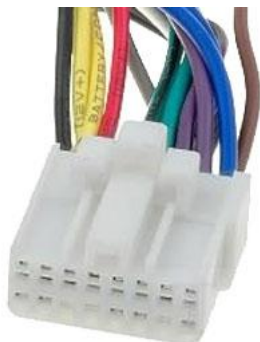

Разъем PANASONIC CQ-FX 45

Описание:

Разъем для PANASONIC CQ-FX 45

Применяется для подключения акустики, питания и управляющих проводов к автомагнитоле: PANASONIC CQ-RDP400, CQ-RDP500, CQ-RDP650, CQ-RDP700, CQ-RDP735, CQ-RDP750, CQ-RDP830, CQ-RDP855, CQ-RDP855W, CQ-RDP920, CQ-RDP930, CQ-RDP965, CQ-RD40, CQ-RD45, CQ-RD50, CQ-RD70, CQ-RD75, CQ-RD95, CQ-RD210, CQ-RD430, CQ-RD435, CQ-RD445, CQ-RD525, CQ-RD555, CQ-RD565, CQ-RD575, CQ-RD585, CQ-RD595, CQ-RD810, CQ-RD810G, CQ-RD815, CQ-RD825, CQ-RD825W, CQ-RD900, CQ-RD905, CQ-RD925, CQ-R30, CQ-R35, CQ-R75, CQ-R95, CQ-R113, CQ-R220, CQ-R525, CQ-DP34, CQ-DP38, CQ-DP200, CQ-DP400, CQ-DP710, CQ-DP720, CQ-D80, CQ-FX45, CQ-FX65, CQ-FX85.

1-TEL MUTE (?)	5-динамик LR-	9-подсветка (?)	13-динамик LF-
2-динамик RR+	6-GND	10-динамик RF+	14-упр. ант
3-динамик RR-	7-A+	11-динамик RF-	15-BAT+
4-динамик LR+	8-BAT+	12-динамик LF+	16-GND