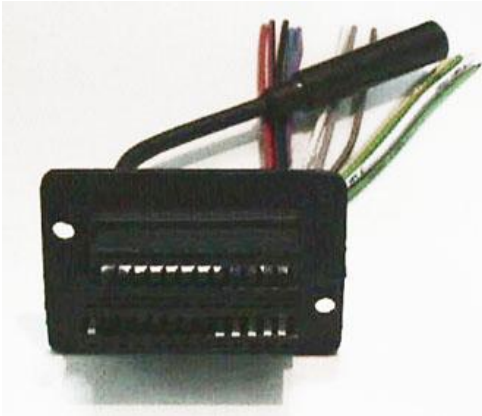

Разъем KENWOOD KRC-951D

Описание:

Разъем для KENWOOD KRC-951D

Применяется для подключения акустики, питания и управляющих проводов к автомагнитоле: KENWOOD KRC-951RDS, KRC-851D, KRC-751D/L, KRC-651D/L, KRC-451D/L.

	1-ANT GND	21-A+
	8-подсветка	22-GND
	9-BAT+	23-динамик RR-
	10-динамик LR-	24-динамик RR+
	11-динамик LR+	25-динамик RF+
	12-динамик LF+	26-динамик RF-
	13-динамик LF-	30-36-упр.усилит
	14-ANT	42-48-упр.усилит
	20-упр. ант	-