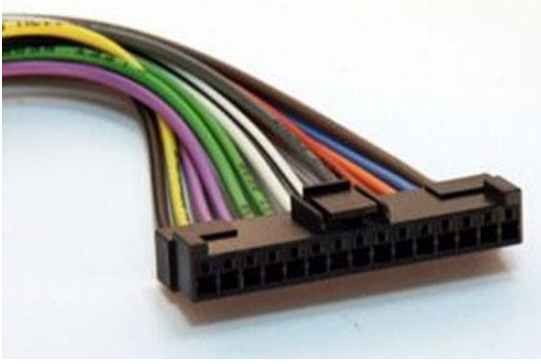

Разъем Pioneer KEH-P-6600R

Описание:

Разъем для Pioneer KEH-P-6600R

Применяется для подключения акустики, питания и управляющих проводов к автомагнитоле: PEONEER KEH-P-5400 R, KEH-P-66 R, KEH-P-6600 R.