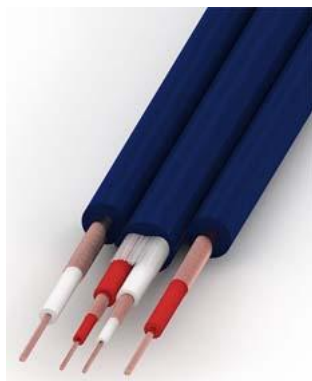

Шнур SCART Plug - (2RCA Plug + SVHS Plug) темно-синий

Описание:

406-101-9	1,0м
406-102-9	1,5м
406-103-9	2,0м
406-104-9	3,0м

Кабель $\varnothing 5.0$ мм + 2 x $\varnothing 4.0$ мм

2 провода 10 x 0.12 бескислородная медь (Cu OFC) 99.999%

Внутренняя изоляция – PEФ

Экран – 28 x 0.12 бескислородная медь (Cu OFC) 9.999%

Внешняя изоляция – поливинилхлорид (PVC)

Наполнитель - бумага

2 провода 10 x 0.12 бескислородная медь (Cu OFC) 99.999%

Внутренняя изоляция – PEФ

Экран – 42 x 0.12 бескислородная медь (Cu OFC) 99.999%

Внешняя изоляция – поливинилхлорид (PVC)

Содержание меди в 1 м кабеля – 19.2 г

При изготовлении используется припой с содержанием серебра (Ag 3.5%)

Разъемы покрыты золотом - 24 К (Au 99.999%)