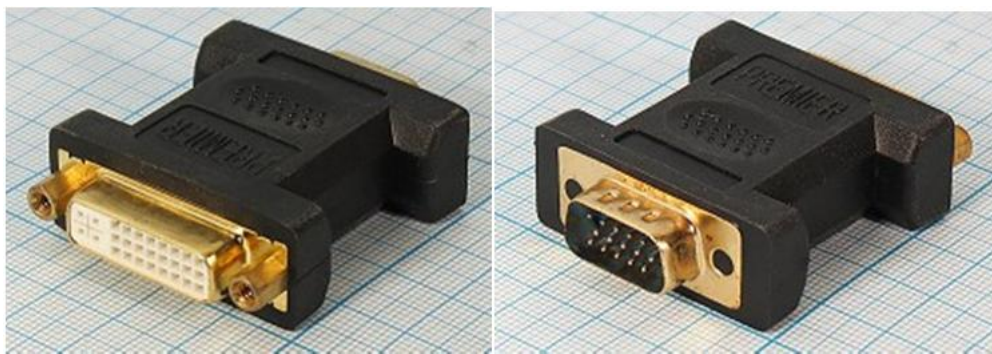

## **ПЕРЕХОДНИК PREMIER 5-884G**

**Переходник представляет из себя элемент сопряжения устройств стандарта DVI с устройствами имеющими разъемы D-SUB.**

**штекер DB15M - гнездо DVI 17/29P**