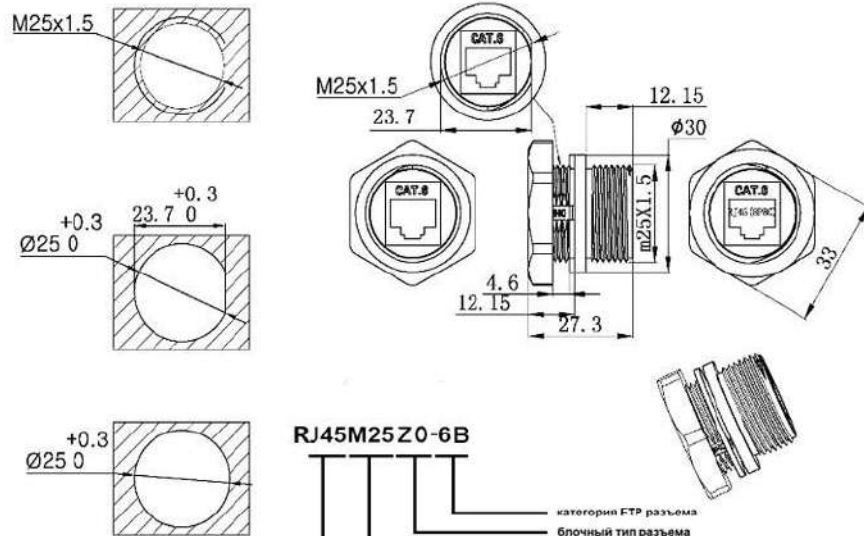

Переходник телефонный гнездо-гнездо без заглушки **Q-15536**

RJ45M25Z0-6B

категория FTP разъема
 блочный тип разъема
 типоразмер резьбового
 соединения
 тип разъема 8P8C

M20 Z0 - без кабельных вводов (блочный монтаж)
 M22 Z1 - с одним кабельным вводом (блочно-кабельный)
 M25 Z2 - с двумя кабельными вводами (кабель-кабельный)

5 - категория элемента кабельной системы
 6

A - UTP разъем на стороне кабеля
 B - FTP разъем на стороне кабеля

G - наличие герметизирующей крышки
 G2 - две герметизирующие крышки

Характеристики

Тип	RJ45 CAT6 FTP
КОЛИЧЕСТВО КОНТАКТОВ	8
СКОРОСТЬ ПЕРЕДАЧИ ДАННЫХ	10BASE-T, 100 BASE-T, 1000 BASE-T
Степень защиты	IP68
Материал корпуса	Nylon PA66
Диапазон рабочих температур	-40°C ~ 120 °C
Резьба	M25x1,5