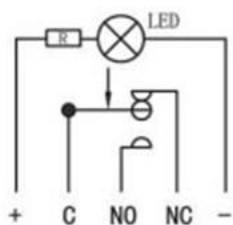

ПЕРЕКЛЮЧАТЕЛЬ КНОПОЧНЫЙ АНТИВАНДАЛЬНЫЙ СЕРИИ LA16-F5 (A16-F5)

Option:
Lock / Non-Lock

LED vol.					
6	12	24	36	110	220

Color									
R	Y	U	O	G	W				

Переключатель предназначен для коммутации электрических цепей с рабочим напряжением 12 вольт и максимальным током нагрузки 3 ампера. Переключение без фиксации (non-lock).