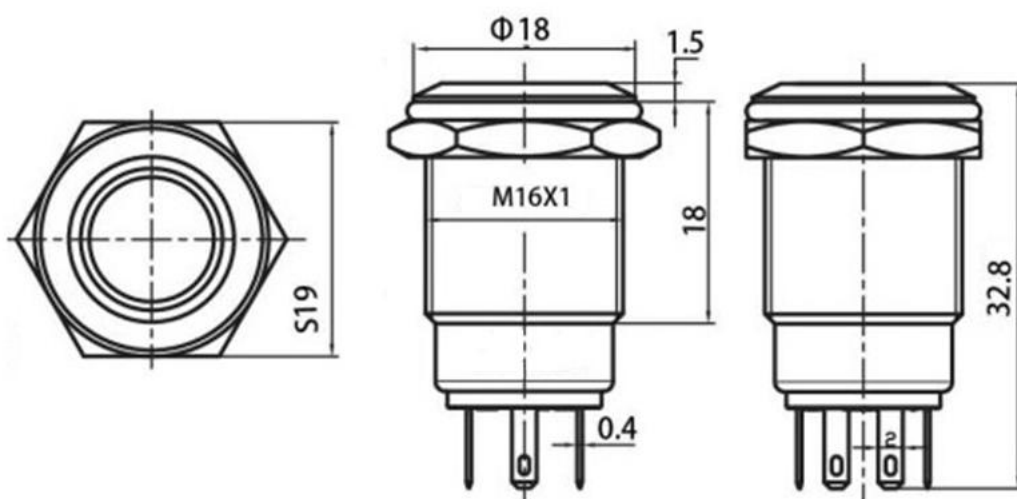

ПЕРЕКЛЮЧАТЕЛЬ КНОПОЧНЫЙ АНТИВАНДАЛЬНЫЙ СЕРИИ LA16-F5 (A16-F5)

Option:
Lock / Non-Lock

LED vol.					
6	12	24	36	110	220

Color									
R	Y	U	O	G	W				

Переключатель предназначен для коммутации электрических цепей с рабочим напряжением 12 вольт и максимальным током нагрузки 3 ампера. Переключение без фиксации (non-lock).