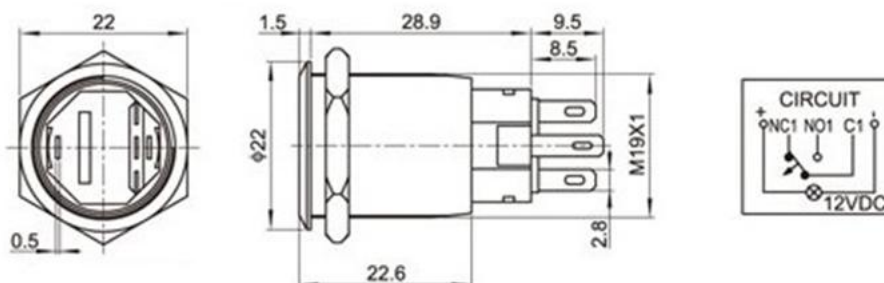

# ПЕРЕКЛЮЧАТЕЛЬ КНОПОЧНЫЙ АНТИВАНДАЛЬНЫЙ СЕРИИ LA19AJS

с индикацией

Переключатель предназначен для коммутации электрических цепей с рабочим напряжением 12 вольт и током нагрузки до 5 ампер. Класс защиты IP67. Посадочный диаметр на приборную панель 19 мм. Сопротивление контактов не более 50 мОм. Сопротивление изолятора более 100 Мом. Диапазон рабочих температур от – 20 до + 55 град. С. Число циклов коммутации не менее 50000.