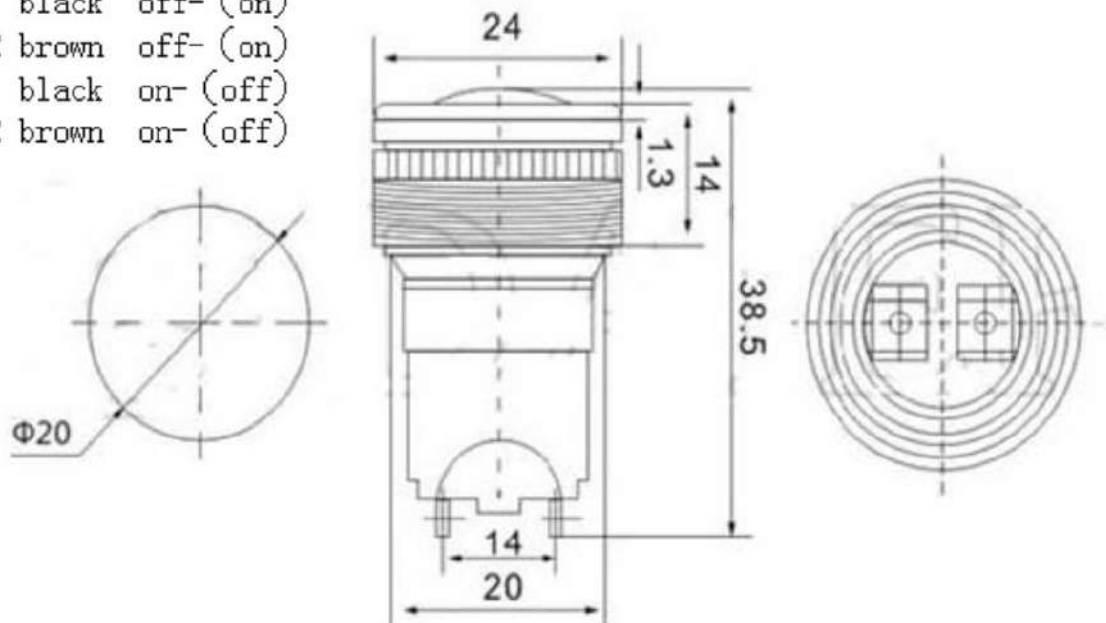

Переключатель кнопочный **Q-321BZ.**

k1-1 black off- (on)
 k1-2 brown off- (on)
 k2-1 black on- (off)
 k2-2 brown on- (off)

Тип	переключатель кнопочный серии K1 (аналог), 2С
Схема переключения	(SPST), OFF-(ON), без фиксации
Цвет: толкатель/корпус	черный/черный
Максимальный ток, А	4
Максимальное напряжение, В	250 (АС)
Максимально коммутируемая мощность, Переменный, ВА	250
Контактное сопротивление, не более, МОм	10
Сопротивление изоляции, не менее, МОм	1000
Диэлектрическая прочность, В	1500
Рабочая температура, ° С	-60~+85