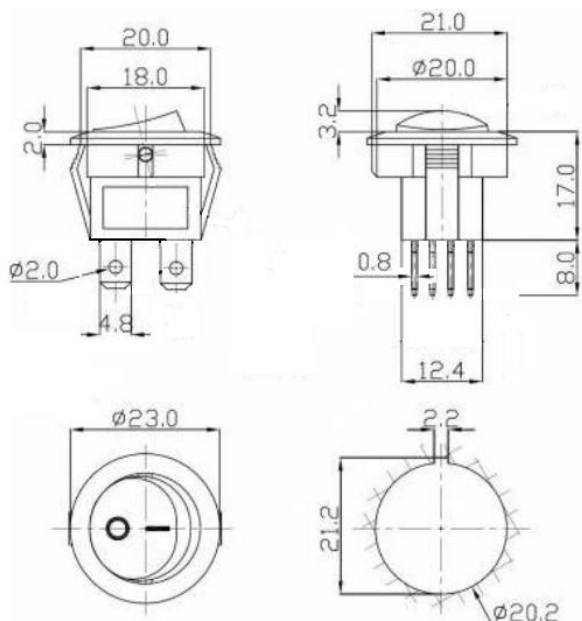

### Характеристики

Напряжение и ток: 220VAC 6A, 125VAC 10A

Коммутация: ON-OFF 2 группы на замыкание, с фиксацией

Контакты: 4шт, тип Т

Диаметр отверстия в панели: 20,2мм

Подсветка: 220VAC для красной, зеленой, синей клавиш. Черная клавиша – без подсветки.