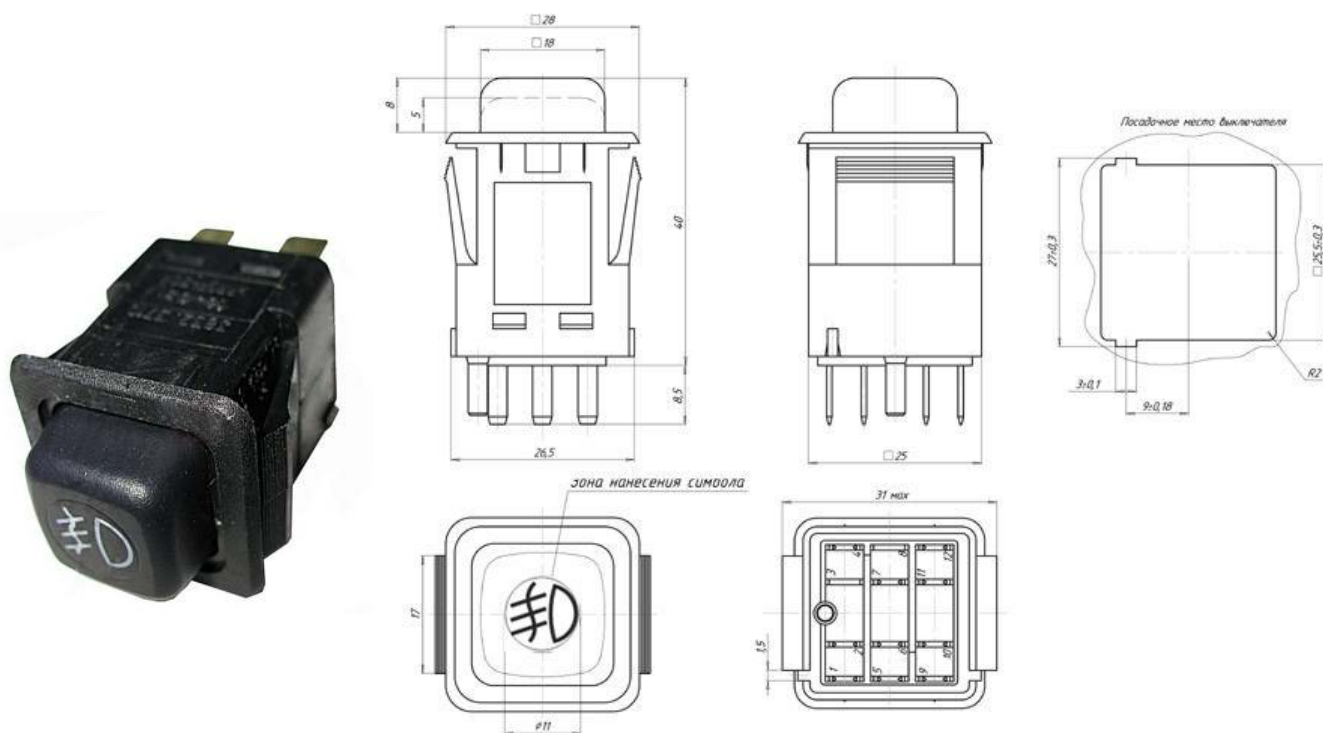

## Выключатель света противотуманных фар 375.3710.04.01

Назначение: предназначены для включения различных электропотребителей автомобиля

Применение: ВАЗ 2108, ВАЗ 2109

Электрическая схема коммутации

### Технические характеристики

- ◆ Номинальное напряжение, В ..... 12
- ◆ Номинальный ток, А ..... 8
- ◆ Падение напряжения, мВ/А ..... не более 10
- ◆ Степень защиты IP ..... 4X
- ◆ Размер штырей, мм ..... 2,8 x 0,8
- ◆ Масса, кг ..... не более 0,04
- ◆ Технические условия ..... ТУ 37.003.1180-83