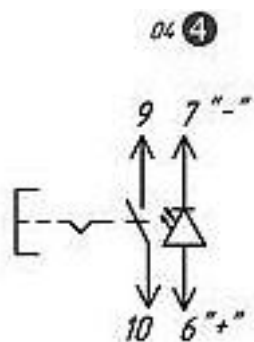

## Выключатель света противотуманных фар 375.3710.04.01

Назначение: предназначены для включения различных электропотребителей автомобиля

Применение: ВАЗ 2108, ВАЗ 2109

Электрическая схема коммутации

### Технические характеристики

- ◆ Номинальное напряжение, В ..... 12
- ◆ Номинальный ток, А ..... 8
- ◆ Падение напряжения, мВ/А ..... не более 10
- ◆ Степень защиты IP ..... 4X
- ◆ Размер штырей, мм ..... 2,8 x 0,8
- ◆ Масса, кг ..... не более 0,04
- ◆ Технические условия ..... ТУ 37.003.1180-83