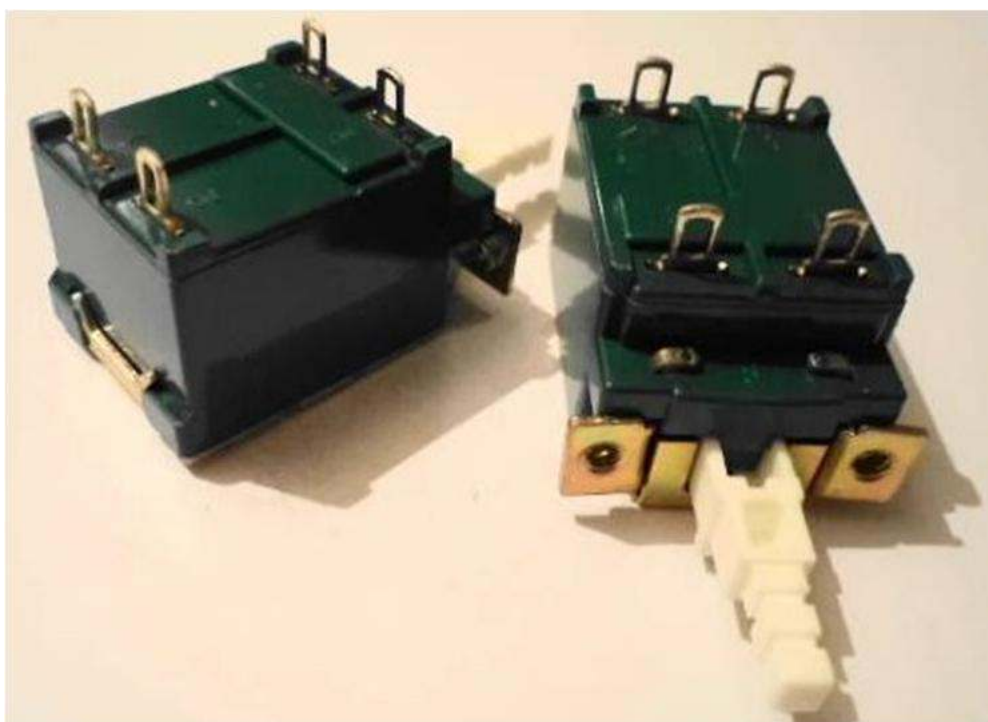

## СЕТЕВАЯ КНОПКА U95D2-TV5 (NOBLE)

Сетевой выключатель имеет две группы контактов с максимальным током нагрузки 4 ампера для каждой группы.