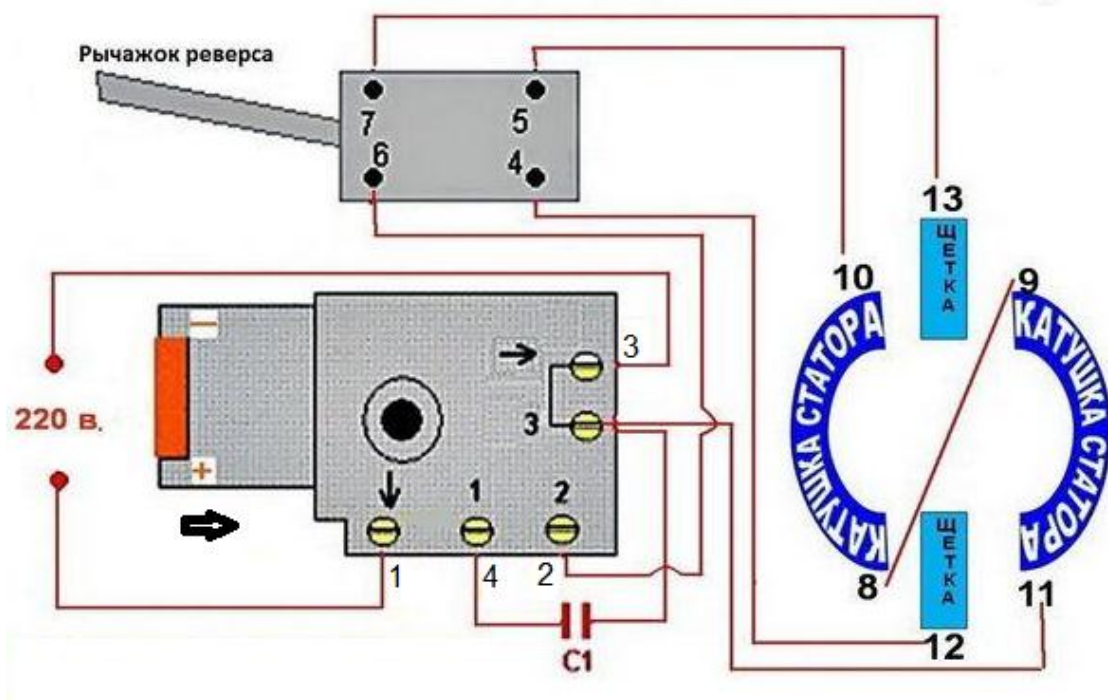

Внимание! Описание товара носит информационный характер и может отличаться от описания, представленного в технической документации производителя. Убедительно просим Вас при покупке проверять наличие желаемых функций и характеристик.

Сеть магазинов

КВАРЦ

Радиодетали и электронные компоненты

107023, Москва, ул. Буженинова, д. 16
телефон: +7(495)963-6120
факс: +7(495)963-4994
e-mail: quartz1@quartz1.ru

111123, Москва, шоссе Энтузиастов, д. 31
телефон: +7(495)788-8899 *многоканальный*
e-mail: mgz@quartz1.ru
<http://www.quartz1.com>