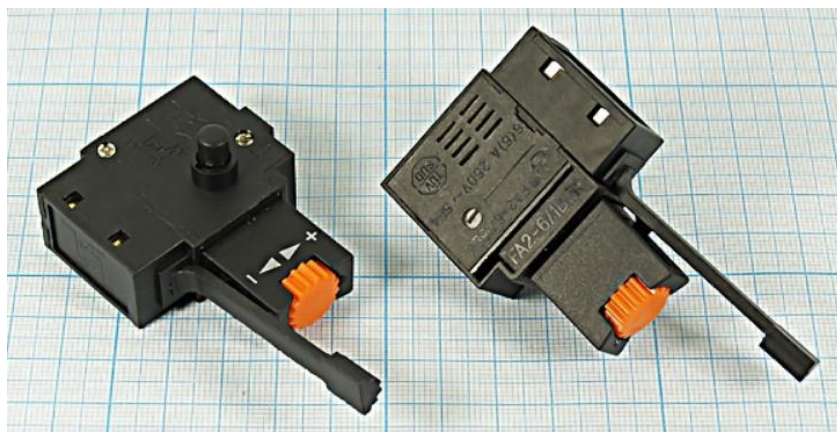

# Переключатель кнопочный для инструмента БУЭ-3ВР1 [FA2-6/1ВЕК], 6А 220В, OFF-(ON), регулятор скорости, реверс, контакты 5С

Артикул Q-1508

## Описание

Переключатель кнопочный для инструмента БУЭ-3ВР1 [FA2-6/1ВЕК] с регулятором скорости вращения. Оснащен узлом реверса. Кнопка дополнительно оснащена фиксатором включения для длительного использования без ощущения нагрузки.

## Характеристики

- напряжение: 250В
- ток: до 6А
- номинальная мощность активно-индуктивной нагрузки: до 660Вт

Внимание! Описание товара носит информационный характер и может отличаться от описания, представленного в технической документации производителя. Убедительно просим Вас при покупке проверять наличие желаемых функций и характеристик.