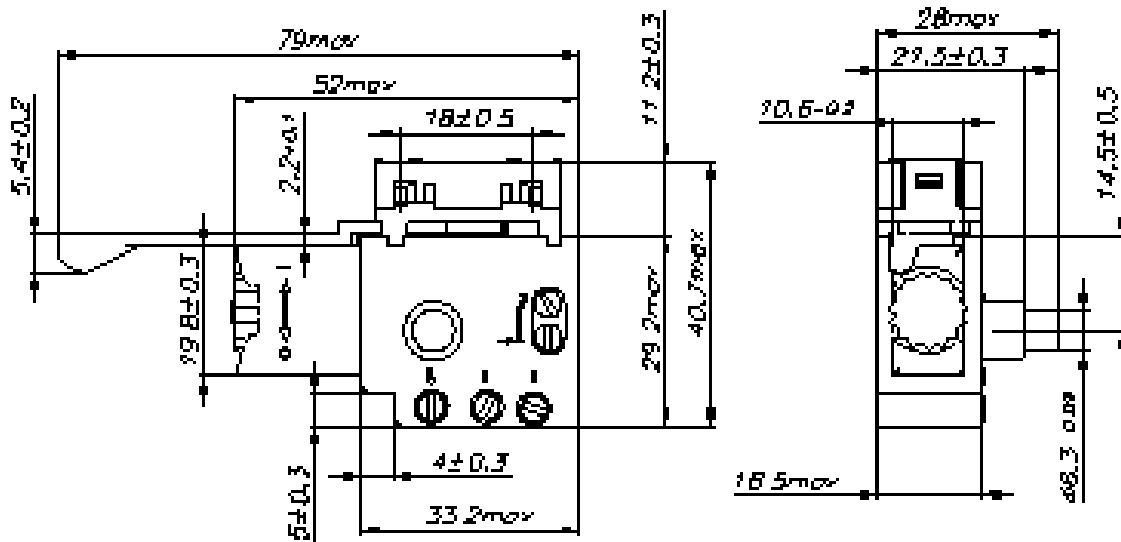

Характеристики

- напряжение: 250В
- ток: до 6А
- номинальная мощность активно-индуктивной нагрузки: до 660Вт