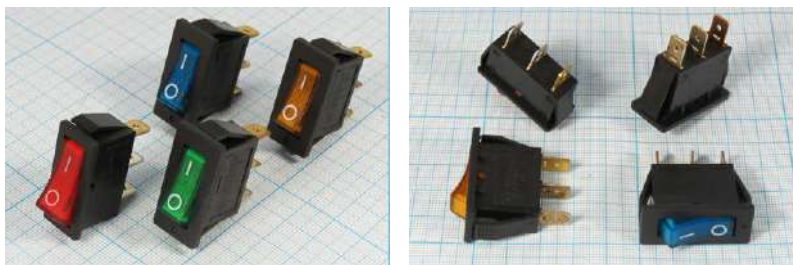

## Однополюсный кулисный (клавишный) выключатель Q-1671.

Тип выключатель клавишный типа IRS101-2C

Схема переключения SPST

Максимальный ток, А 15

Коммутируемое напряжение, В 250~(AC)

Контактное сопротивление, не более, МОм 35

Диэлектрическая прочность, В 1500(50Гц 1мин.)

Циклов коммутации (электро), не менее 10000

Цвет подсветки на выбор: синий; зеленый; красный; желтый

Диапазон рабочих температур, °С -25~+85

Выкл-Вкл; OFF-ON; SPST