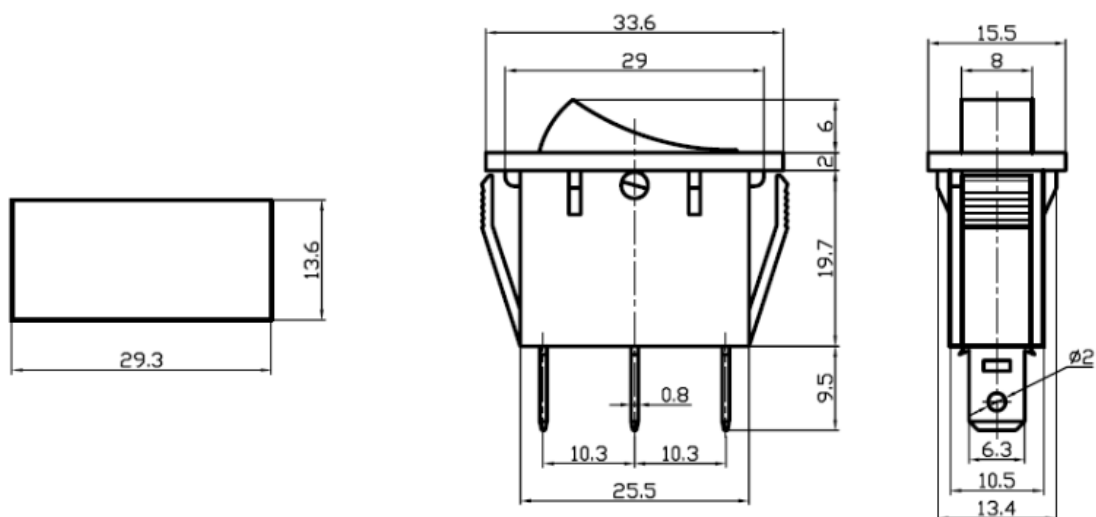

Выкл-Вкл; OFF-ON; SPST