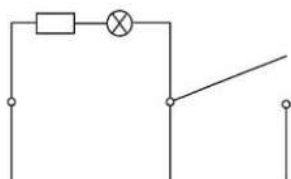

Выкл-Вкл; OFF-ON; SPST