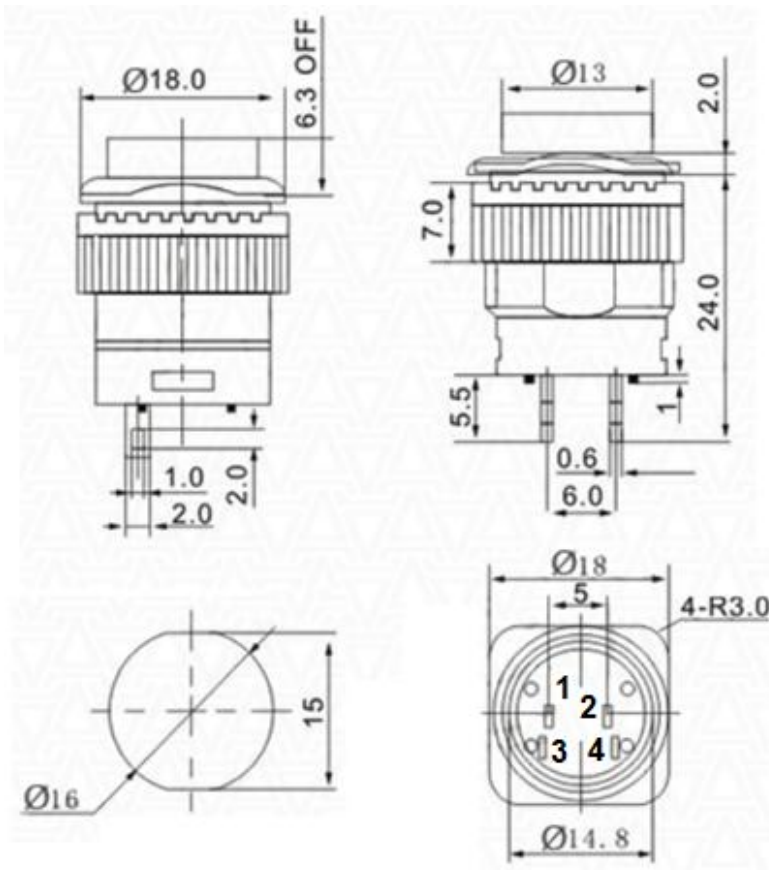

**Переключатель кнопочный R16-504BD 220В 3,0А
OFF-(ON) на замыкание, без фиксации
С подсветкой, напряжение 2В**

Артикул Q-2031

Характеристики

напряжение: до 250 В

ток: до 3А

предельное напряжение: 1000 В переменного тока в течении 1 мин

сопротивление контактов: не более 50 мОм

сопротивление изоляции: не менее 100 МОм при 500 В постоянного тока

алгоритм работы: OFF-(ON) на замыкание, без фиксации

контакты: 4 шт, тип С

варианты цвета кнопки: зеленый, красный

Маркировка кнопок **R16-504BD**

R16 – Серия кнопки

504 – Тип кнопки

B – Алгоритм работы: **A** – ON-OFF, с фиксацией; **B** – OFF-(ON), без фиксации

D – С лампой постоянного тока

R – Цвет кнопки: **G** – зеленый, **R** – красный, **Y** – желтый