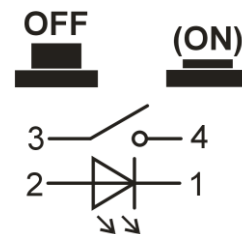

**Переключатель кнопочный R16-504BD 220В 3,0А
OFF-(ON) на замыкание, без фиксации
С подсветкой, напряжение 2В**

Артикул Q-2031

Характеристики

напряжение: до 250 В

ток: до 3А

предельное напряжение: 1000 В переменного тока в течении 1 мин

сопротивление контактов: не более 50 мОм

сопротивление изоляции: не менее 100 МОм при 500 В постоянного тока

алгоритм работы: OFF-(ON) на замыкание, без фиксации

контакты: 4 шт, тип С

варианты цвета кнопки: зеленый, красный

Маркировка кнопок **R16-504BD**

R16 – Серия кнопки

504 – Тип кнопки

B – Алгоритм работы: **A** – ON-OFF, с фиксацией; **B** – OFF-(ON), без фиксации

D – С лампой постоянного тока

R – Цвет кнопки: **G** – зеленый, **R** – красный, **Y** – желтый