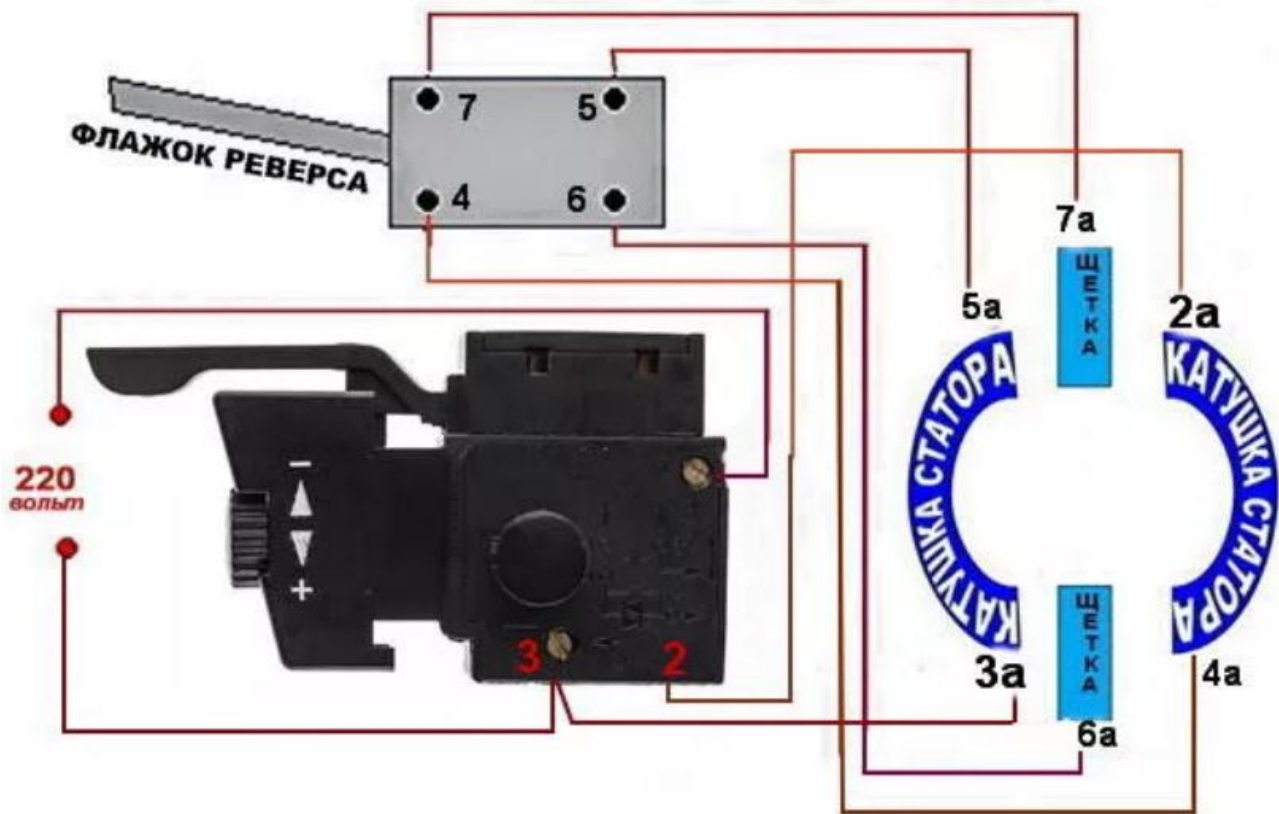

Переключатель кнопочный для инструмента FA-6/1BEK 250В 4,0А, контакты 9С, OFF-(ON), регулятор скорости, реверс

Артикул Q-2809

Описание

Переключатель кнопочный для инструмента FA-6/1BEK с регулятором скорости вращения. Оснащен узлом реверса. Кнопка дополнительно оснащена фиксатором включения для длительного использования.

Характеристики

- напряжение: 250В
- ток: до 4А

Внимание! Описание товара носит информационный характер и может отличаться от описания, представленного в технической документации производителя. Убедительно просим Вас при покупке проверять наличие желаемых функций и характеристик.