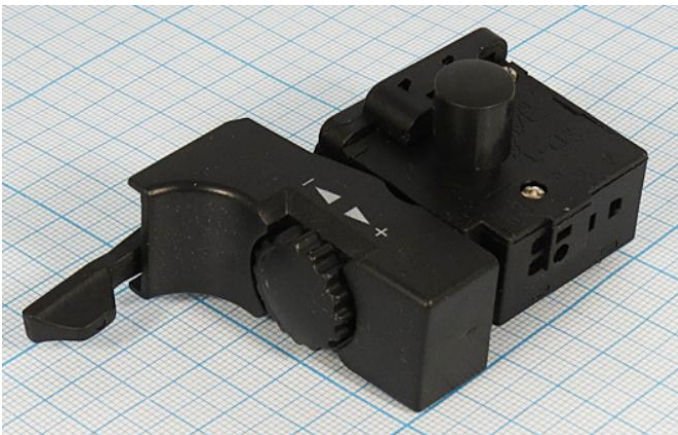

Переключатель кнопочный для инструмента FA-6/1BEK 250В 4,0А, контакты 9С, OFF-(ON), регулятор скорости, реверс

Артикул Q-2809

Описание

Переключатель кнопочный для инструмента FA-6/1BEK с регулятором скорости вращения. Оснащен узлом реверса. Кнопка дополнительно оснащена фиксатором включения для длительного использования.

Характеристики

- напряжение: 250В
- ток: до 4А

Внимание! Описание товара носит информационный характер и может отличаться от описания, представленного в технической документации производителя. Убедительно просим Вас при покупке проверять наличие желаемых функций и характеристик.