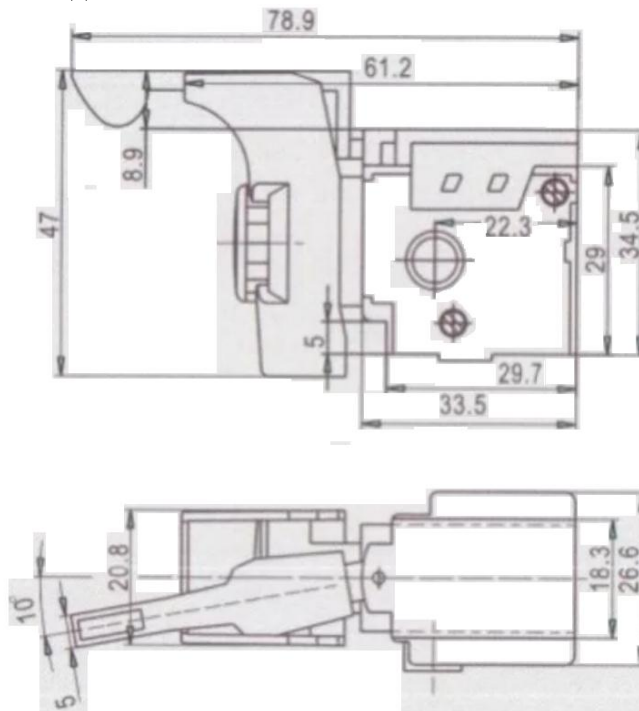

Характеристики

- напряжение: 250В
- ток: до 4А