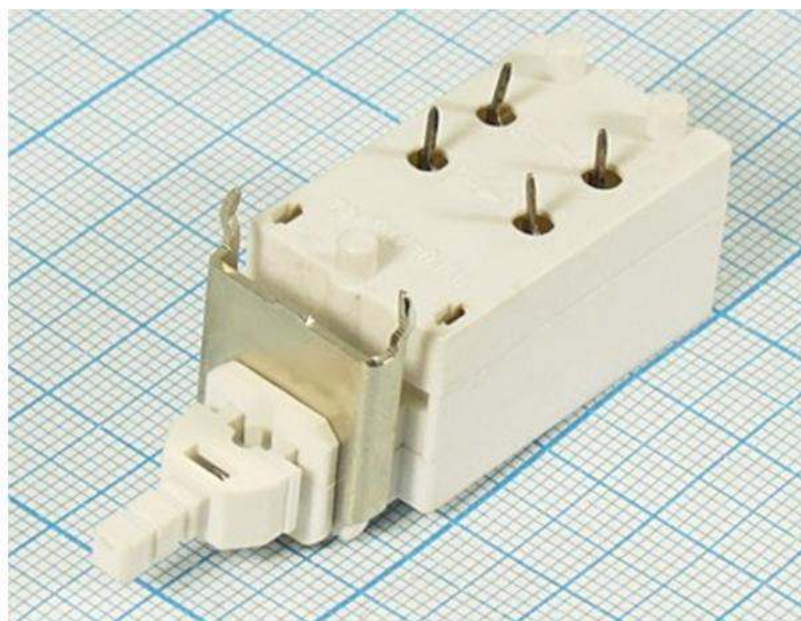

СЕТЕВАЯ КНОПКА KDC-A14-1

Сетевой выключатель имеет две группы контактов с максимальным током нагрузки 10 ампер для каждой группы.