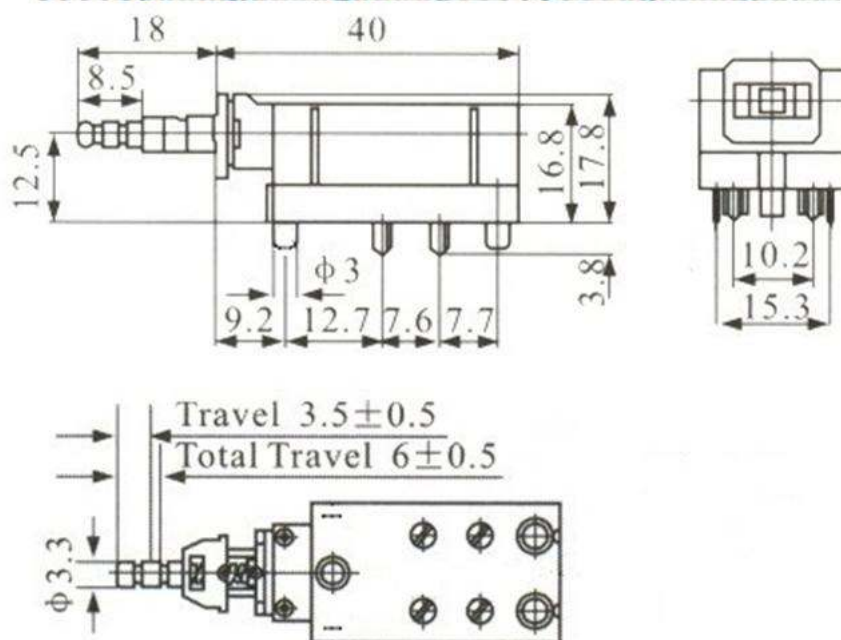

СЕТЕВАЯ КНОПКА KDC-A14-1

Сетевой выключатель имеет две группы контактов с максимальным током нагрузки 10 ампер для каждой группы.