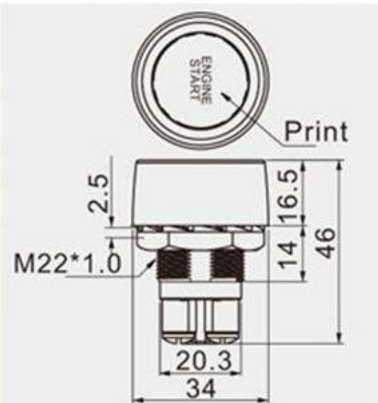

# ПЕРЕКЛЮЧАТЕЛЬ КНОПОЧНЫЙ СЕРИИ A2-23x-07

OFF-(ON)

A2-23   - 0 7 **Heavy Duty**

	SC M4
	22
	9 mm max

50A 12V DC, 25A 24V DC
Red, Green, Blue