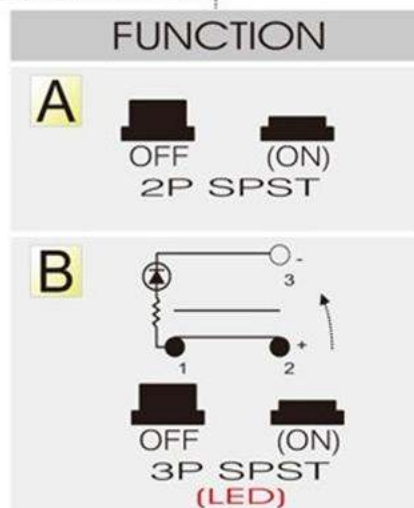

# ПЕРЕКЛЮЧАТЕЛЬ КНОПОЧНЫЙ СЕРИИ A2-23x-07

OFF-(ON)

A2-23   - 0 7 **Heavy Duty**

	SC M4
	22
	9 mm max

50A 12V DC, 25A 24V DC
Red, Green, Blue