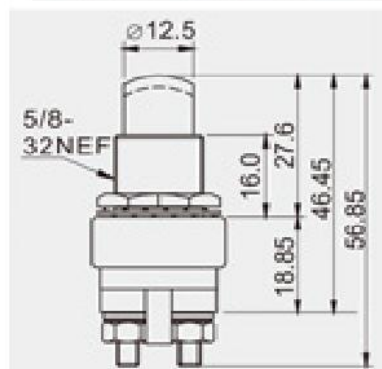

Переключатель кнопочный A2-19A

арт. Q-10060

A2-19 - -

FUNCTION	TERMINAL	CAP TYPE
A  OFF (ON) 2P SPST	1 5  STUD	B  17.83 24

60A max 12V DC

Ø 16

 4 mm max