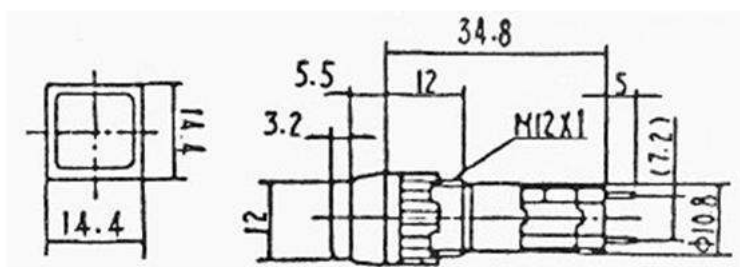

ПЕРЕКЛЮЧАТЕЛЬ КНОПОЧНЫЙ СЕРИИ HS-209

OFF-ON с индикацией.

Переключатель предназначен для коммутации электрических цепей с рабочим напряжением до 250 вольт и током нагрузки до 1 ампера. Напряжение питания индикатора включения 2 вольта (постоянное).