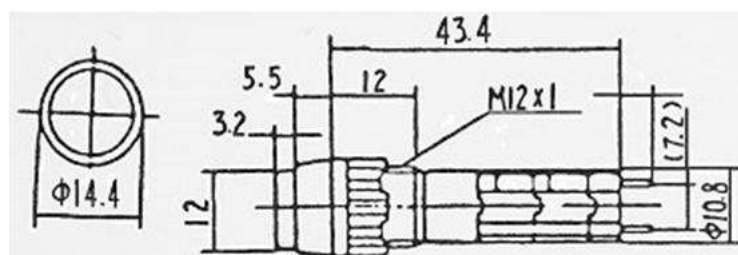

ПЕРЕКЛЮЧАТЕЛЬ КНОПОЧНЫЙ СЕРИИ HS-211

OFF-ON с индикацией.

Переключатель предназначен для коммутации электрических цепей с рабочим напряжением до 250 вольт и током нагрузки до 1 ампера. Напряжение питания индикатора включения 2 вольта (постоянное).