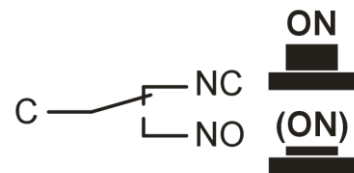

Переключатель кнопочный LA16JSH антивандальный 250В 3А, ON-(ON), контакты 5С

Артикул Q-10444

Характеристики

- напряжение: 250В
- ток: до 3А
- коммутация: ON-(ON) на переключение, без фиксации
- контакты: 5шт, тип С
- сопротивление контактов: менее 50 мОм
- сопротивление изоляции: более 1000 МОм при 2000В
- максимальное напряжение: 2000В 1мин
- температурный диапазон: -20°С ... +55°С
- количество рабочих циклов: 50000
- диаметр отверстия в панели для крепления: 16мм