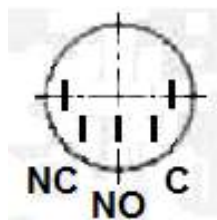

Переключатель кнопочный LA16JSH антивандальный 250В 3А, ON-(ON), контакты 5С

Артикул Q-10444

Характеристики

- напряжение: 250В
- ток: до 3А
- коммутация: ON-(ON) на переключение, без фиксации
- контакты: 5шт, тип С
- сопротивление контактов: менее 50 мОм
- сопротивление изоляции: более 1000 МОм при 2000В
- максимальное напряжение: 2000В 1мин
- температурный диапазон: -20°С ... +55°С
- количество рабочих циклов: 50000
- диаметр отверстия в панели для крепления: 16мм