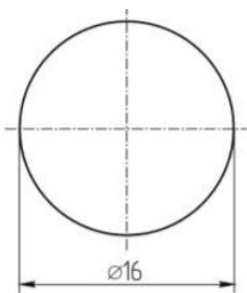

Переключатель кнопочный LA16JSH антивандальный 250В 3А, ON-(ON), контакты 5С

Артикул Q-10444

Характеристики

- напряжение: 250В
- ток: до 3А
- коммутация: ON-(ON) на переключение, без фиксации
- контакты: 5шт, тип С
- сопротивление контактов: менее 50 мОм
- сопротивление изоляции: более 1000 МОм при 2000В
- максимальное напряжение: 2000В 1мин
- температурный диапазон: -20°С ... +55°С
- количество рабочих циклов: 50000
- диаметр отверстия в панели для крепления: 16мм