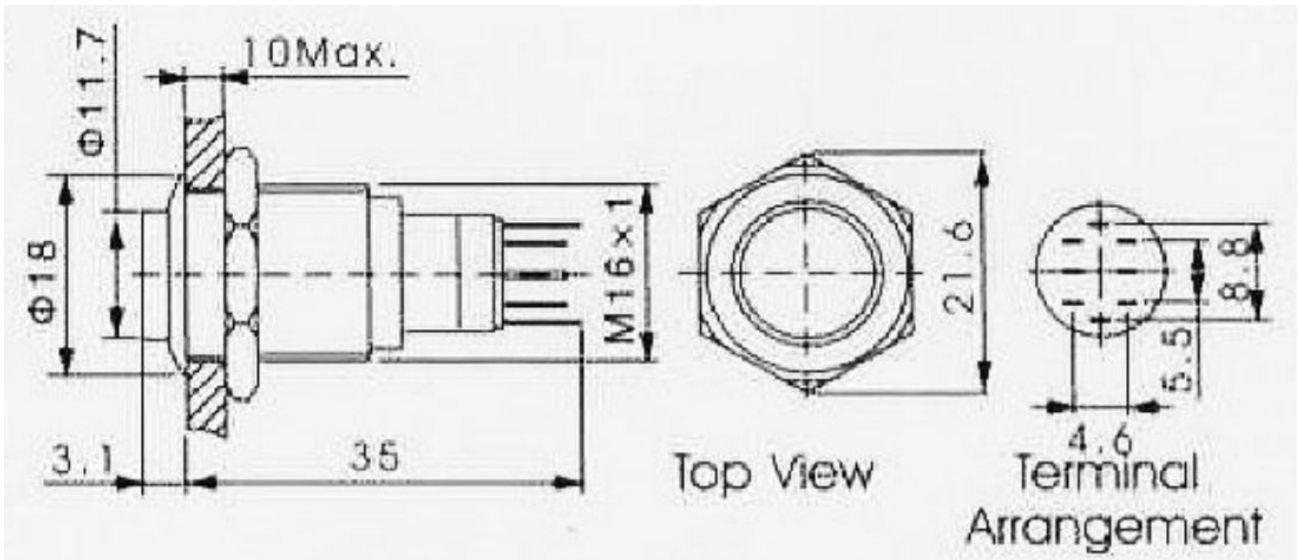

Переключатель кнопочный LA16JSH антивандальный 250В 3А, ON-(ON), контакты 5С

Артикул Q-10444

Характеристики

- напряжение: 250В
- ток: до 3А
- коммутация: ON-(ON) на переключение, без фиксации
- контакты: 5шт, тип С
- сопротивление контактов: менее 50 мОм
- сопротивление изоляции: более 1000 МОм при 2000В
- максимальное напряжение: 2000В 1мин
- температурный диапазон: -20°С ... +55°С
- количество рабочих циклов: 50000
- диаметр отверстия в панели для крепления: 16мм