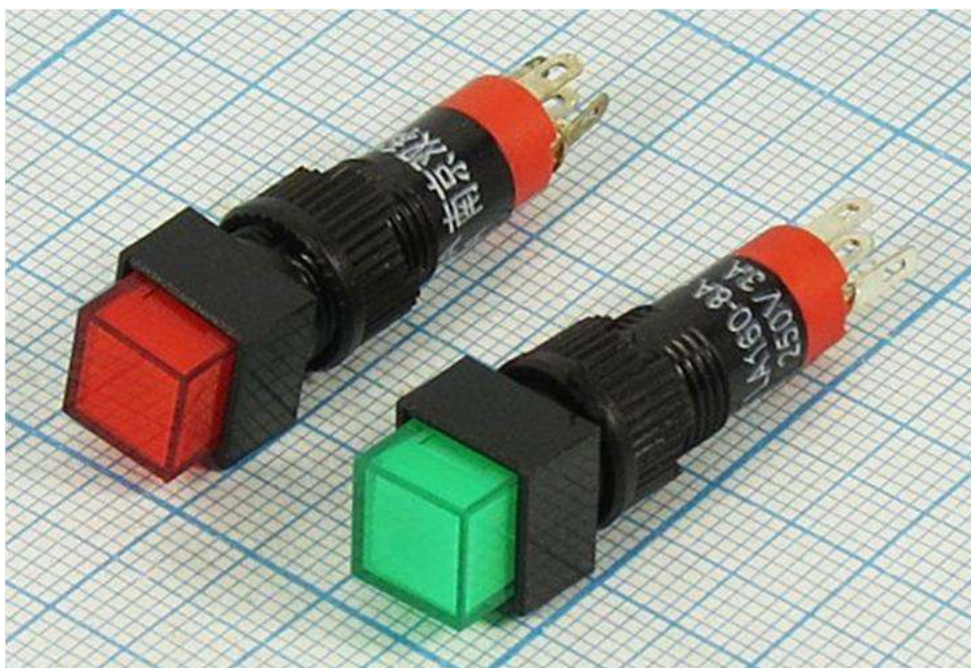

ПЕРЕКЛЮЧАТЕЛЬ КНОПОЧНЫЙ СЕРИИ

LAS4-BD с индикацией и фиксацией

Переключатель предназначен для коммутации электрических цепей с рабочим напряжением 250 вольт и током нагрузки 3 ампера. Посадочный диаметр на приборную панель 8 мм. Размер кнопки 9,5 x 9,5 мм.