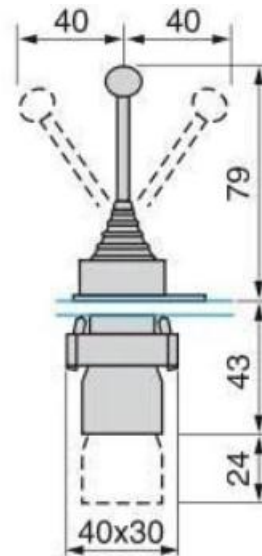

Переключатель джойстиковый РА-12 2-х позиционный с фиксацией

Артикул Q-10624

Характеристики

Количество позиций	2шт
Коммутация	с фиксацией
Обозначение коммутации	OFF-ONx2
Контакты	4шт, под винт
Рабочее напряжение АС	до 240В
Рабочий ток	до 3А
Монтажное отверстие диаметром	22 мм
Длина рычага	65 мм
Масса	115г