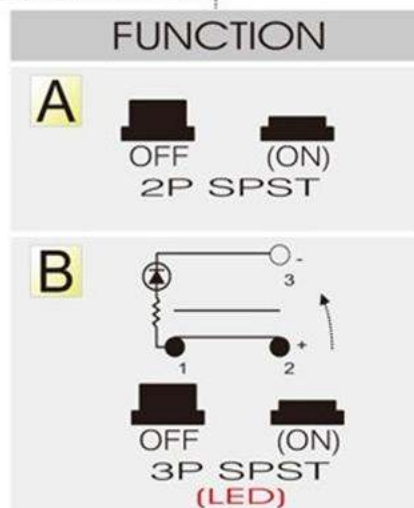

# ПЕРЕКЛЮЧАТЕЛЬ КНОПОЧНЫЙ СЕРИИ A2-23x-07

OFF-(ON)

A2-23   - 0 7 **Heavy Duty**

SC M4

∅ 22

9 mm max

50A 12V DC,  
25A 24V DC

Red, Green, Blue