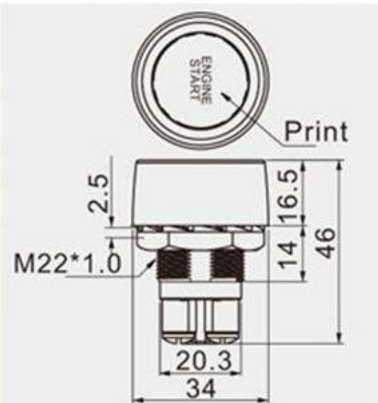

# ПЕРЕКЛЮЧАТЕЛЬ КНОПОЧНЫЙ СЕРИИ A2-23x-07

OFF-(ON)

A2-23   - 0 7 **Heavy Duty**

SC M4

∅ 22

9 mm max

50A 12V DC,  
25A 24V DC

Red, Green, Blue