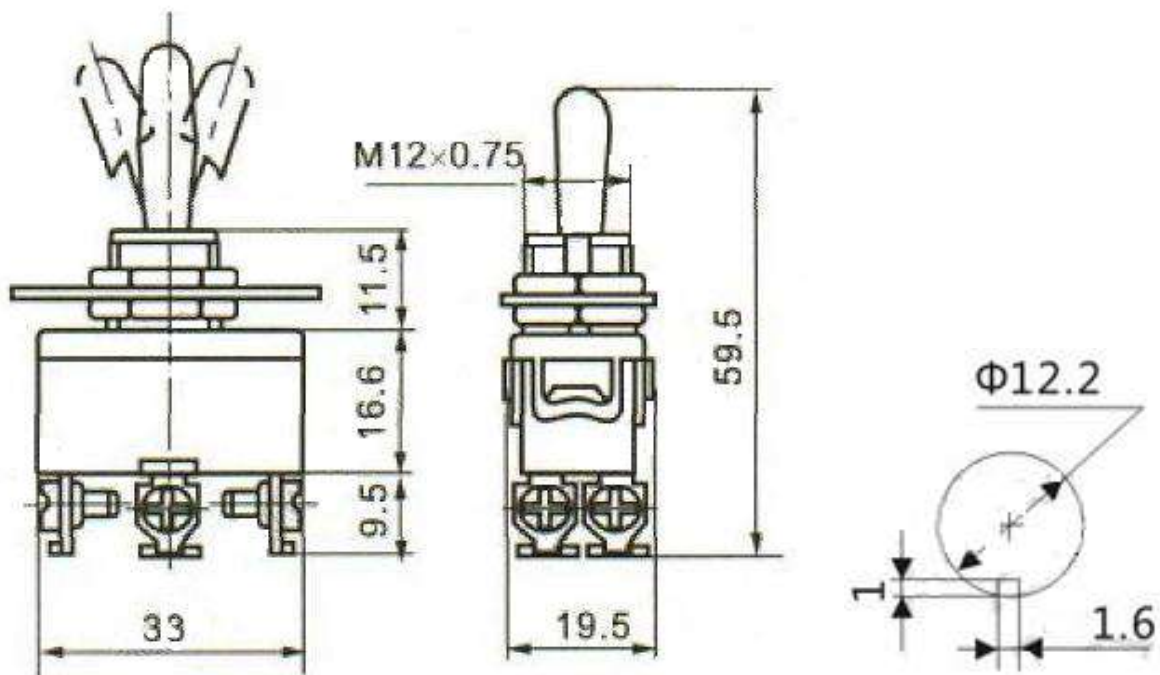

# Переключатель рычажный KN-302

Артикул Q-10947

## Характеристики

Напряжение до 380В

Ток до 10А

Контакты 9шт, под винт

Коммутация с фиксацией, на переключение,

Внимание! Описание товара носит информационный характер и может отличаться от описания, представленного в технической документации производителя. Убедительно просим Вас при покупке проверять наличие желаемых функций и характеристик.