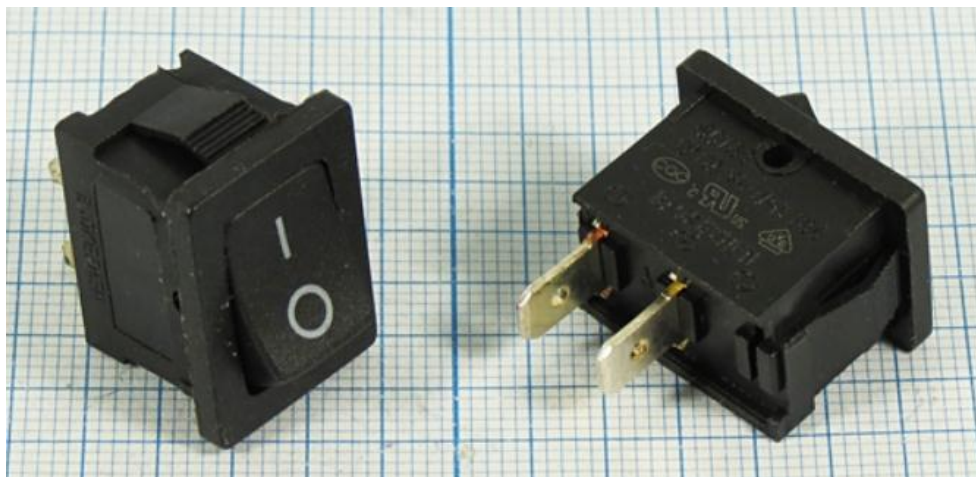

# Переключатель клавишный MRS-111 (без фиксации на размыкание)

Артикул Q-12665

## Характеристики

Напряжение до	250V AC
Ток до	3A
Количество контактов	2шт, тип T
Коммутация	без фиксации на размыкание ON-(OFF)
Предельное напряжение	1500V AC / 1min
Сопротивление контактов менее	35mOm
Сопротивление изоляции более	100Mom
Температурный диапазон	-25°C - +85°C
Ресурс более	10000 циклов