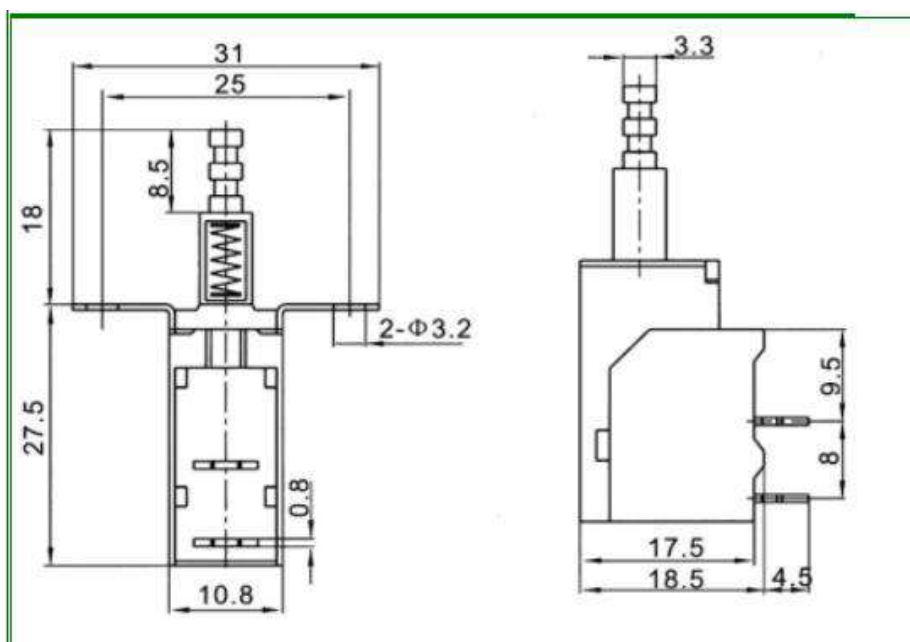

**Q-15085** Переключатель кнопочный KDC-A04-1-20T/TV-5

Основное применение в качестве управляющего элемента в телевизионных приемниках.

Номинальное рабочее напряжение – 220В.

Номинальный рабочий ток – 5А.