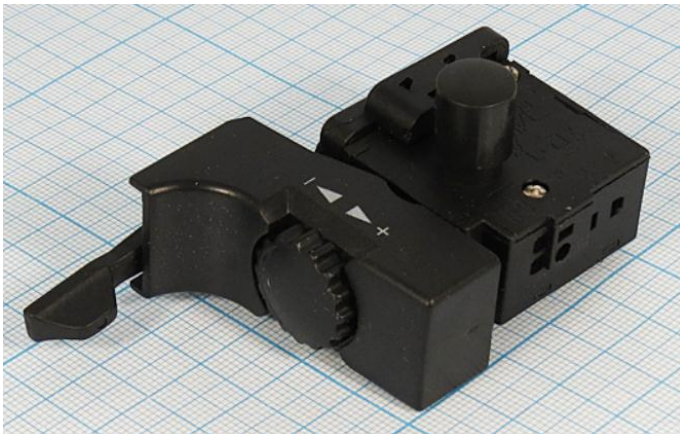

**Переключатель кнопочный для инструмента FA2-6/1BEK  
250В 6А с регулятором скорости и реверсом для дрели DWT (Китай)**

**Описание**

Переключатель кнопочный для инструмента FA2-6/1BEK с регулятором скорости вращения. Оснащен узлом реверса. Кнопка дополнительно оснащена фиксатором включения для длительного использования.

**Характеристики**

- напряжение: 250В
- ток: до 6А