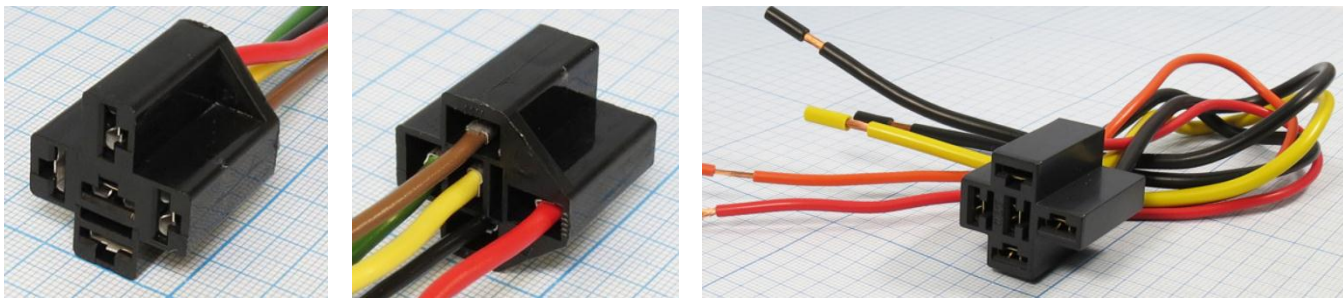

Держатель реле SARL 5выводов по 200мм

Артикул Q-7463

Описание

Держатель реле автомобильный 5-pin. Применяется с реле управления: сигнализация, фары, удаленный запуск, стереосистемы и др.

Характеристики

- напряжение: 24В
- ток: до 40А
- клеммы: 5шт, тип Т, размер 6,3мм
- выводы: 5шт, длина 200мм
- материал корпуса: пластик
- цвет: черный
- размеры (ДхШхВ): прибл. 2,7х2,8х3,2см / 1,06х1,1х1,26дюйма

Пример. Реле автомоб. (приобретается отдельно)