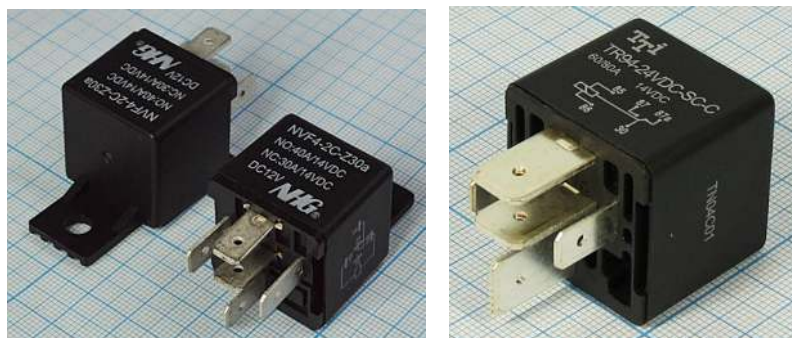

Держатель реле SARL 5выводов по 200мм

Артикул Q-7463

Описание

Держатель реле автомобильный 5-pin. Применяется с реле управления: сигнализация, фары, удаленный запуск, стереосистемы и др.

Характеристики

- напряжение: 24В
- ток: до 40А
- клеммы: 5шт, тип Т, размер 6,3мм
- выводы: 5шт, длина 200мм
- материал корпуса: пластик
- цвет: черный
- размеры (ДхШхВ): прибл. 2,7х2,8х3,2см / 1,06х1,1х1,26дюйма

Пример. Реле автомоб. (приобретается отдельно)