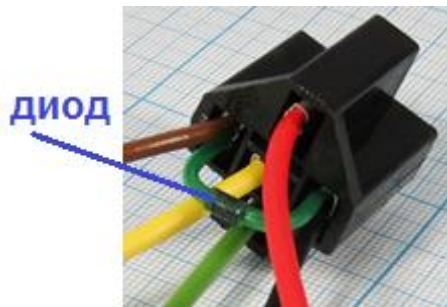

Держатель реле SARL, 5выводов по 220мм, с диодом

Артикул Q-7463Б

Описание

Держатель реле автомобильный 5-pin. Применяется с реле управления: сигнализация, фары, удаленный запуск, стереосистемы и др. Установлен диод.

Характеристики

- напряжение: 24В
- ток: до 40А
- клеммы: 5шт, тип Т, размер 6,3мм
- выводы: 5шт, длина 220мм
- материал корпуса: пластик
- цвет: черный
- размеры (ДхШхВ): прибл. 2,7х2,8х3,2см / 1,06х1,1х1,26дюйма