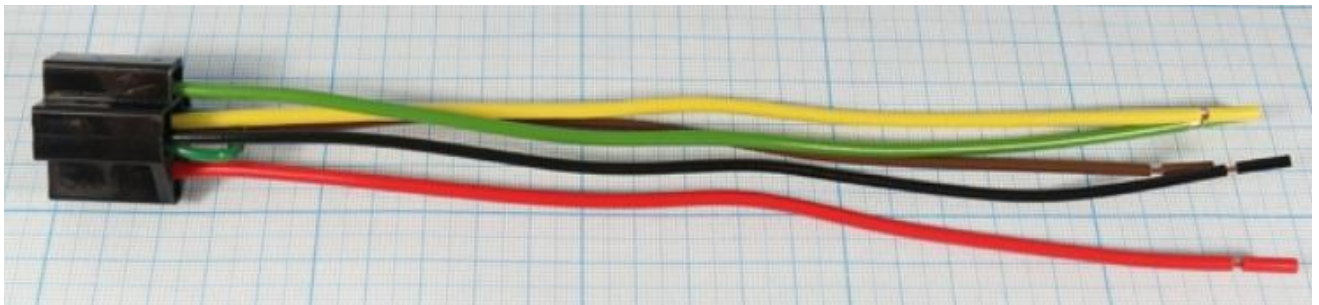

Держатель реле SARL, 5выводов по 220мм, с диодом

Артикул Q-7463Б

Описание

Держатель реле автомобильный 5-pin. Применяется с реле управления: сигнализация, фары, удаленный запуск, стереосистемы и др. Установлен диод.

Характеристики

- напряжение: 24В
- ток: до 40А
- клеммы: 5шт, тип Т, размер 6,3мм
- выводы: 5шт, длина 220мм
- материал корпуса: пластик
- цвет: черный
- размеры (ДхШхВ): прибл. 2,7х2,8х3,2см / 1,06х1,1х1,26дюйма

Пример. Реле автомоб. (приобретается отдельно)