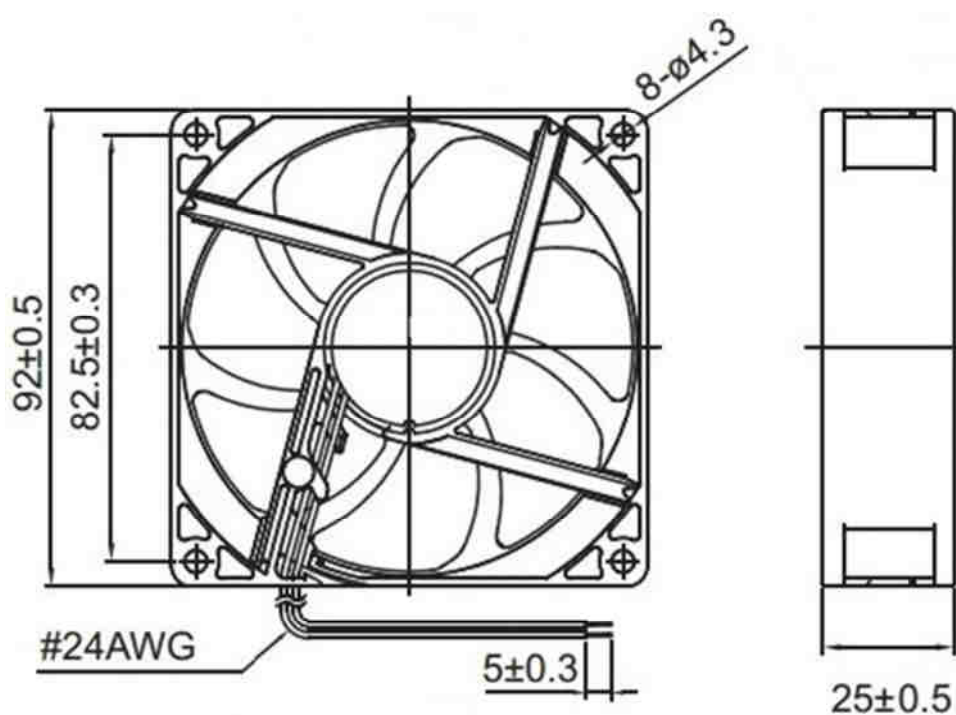

ВЕНТИЛЯТОР ПОСТОЯННОГО ТОКА JAMICON

LF0925B1M-45AR голубое свечение (подшипник качения).

ТЕХНИЧЕСКИЕ ХАРАКТЕРИСТИКИ

Габаритные размеры	92 x 92 x 25 мм
Напряжение питания	12 вольт
Потребляемый ток	0.28 ампера
Мощность	3.36 Вт
Уровень шума	31~35 дБ
Производительность	46~50 фут.куб/мин
Скорость вращения	2500~2650 об/мин
Долговечность (не менее)	50 тыс. часов