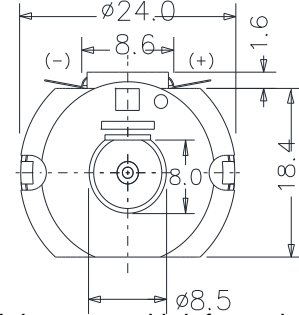

NingBo Best Group Co.,Ltd

型号型号 (MODEL):	FC-280SA-08600 6V	样板编号 (SAMPLE NO):	2023002
轴长A:	43.0 ±0.1 mm	轴伸B:	9.1 ±0.5 mm

DIRECTION OF ROTATION
can be Right or Left

两端子间加恒定电压

Remark:FC-280SA-08600-R it means with right rotation FC-280SA-18600-L it means with left rotation

电压 VOLTAGE		空载性能 NO LOAD		最高效率点 AT MAX EFFICIENCY					最大输出功率 AT MAX POWER	堵转性能 STALL	
适用电压 VOLTAGE RANGE	额定电压 NOMINAL	转速 SPEED	电流 CURRENT	转速 SPEED	电流 CURRENT	转矩 TORQUE	效率 η	功率 OUTPUT	功率 OUTPUT	电流 CURRENT	转矩 TORQUE
V	V	rpm	A	rpm	A	g. cm	%	W	W	A	g. cm
4V-8V	6.0	14000	0.09	12000	0.71	11.5	47.8	0.121	0.148	0.105	40.0
		± 10%	0.020 Max	± 10%	0.051 Max	9.2 Min	42.1 Min	0.1 Min	0.121 Min	0.126 Max	32.0 Min