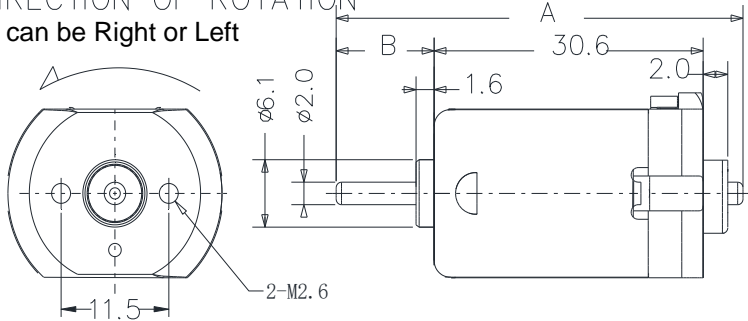

NingBo Best Group Co.,Ltd

型号型号 (MODEL):	FC-280SA-08600 6V	样板编号 (SAMPLE NO):	2023002
轴长A:	43.0 ±0.1 mm	轴伸B:	9.1 ±0.5 mm

DIRECTION OF ROTATION
can be Right or Left

两端子间加恒定电压

Remark:FC-280SA-08600-R it means with right rotation FC-280SA-18600-L it means with left rotation

电压 VOLTAGE		空载性能 NO LOAD		最高效率点 AT MAX EFFICIENCY					最大输出功率 AT MAX POWER	堵转性能 STALL	
适用电压 VOLTAGE RANGE	额定电压 NOMINAL	转速 SPEED	电流 CURRENT	转速 SPEED	电流 CURRENT	转矩 TORQUE	效率 η	功率 OUTPUT	功率 OUTPUT	电流 CURRENT	转矩 TORQUE
V	V	rpm	A	rpm	A	g. cm	%	W	W	A	g. cm
4V-8V	6.0	14000	0.09	12000	0.71	11.5	47.8	0.121	0.148	0.105	40.0
		± 10%	0.020 Max	± 10%	0.051 Max	9.2 Min	42.1 Min	0.1 Min	0.121 Min	0.126 Max	32.0 Min