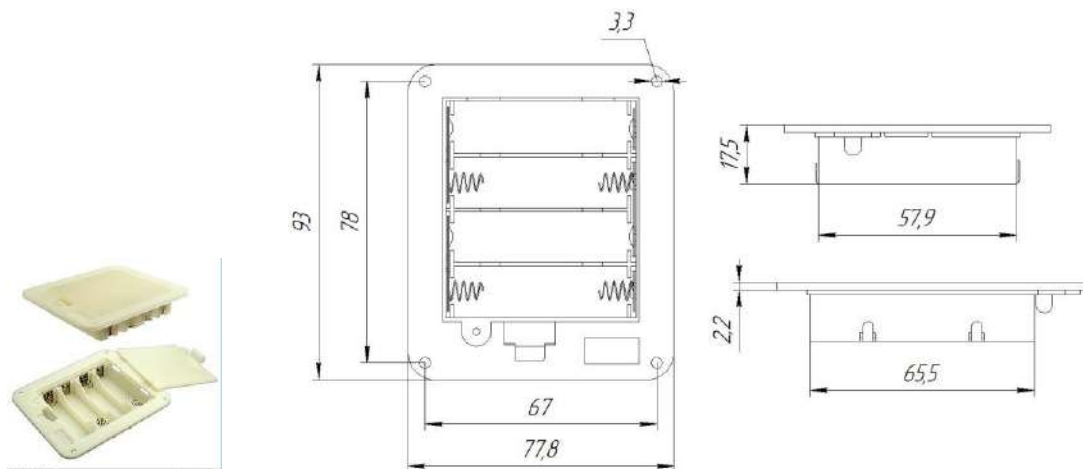

Держатель для батареек **Q-3605**

Тип	закрытый
Элементы питания	батарея типа АА
Количество элементов питания, шт	4
Тип монтажа	под пайку
Высота, мм	17,5
Ширина, мм	77,8
Глубина, мм	93