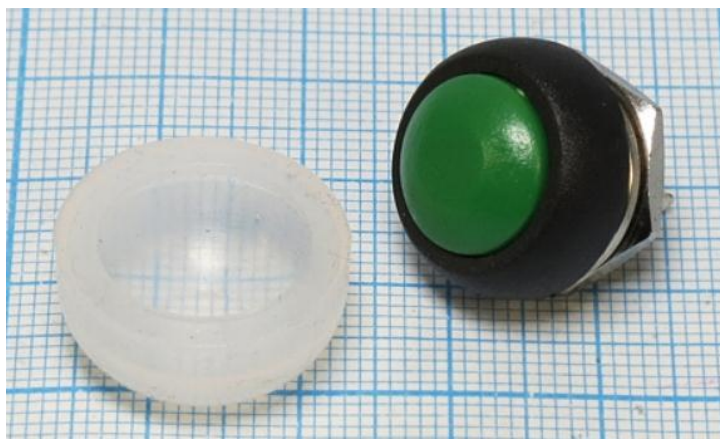

Колпачок изоляционный WPC-33

Артикул Q-13318

Пример использования

Применение совместно с кнопочными переключателями: Q-1035

Назначение: влагозащита

Размеры:

- диаметр посадочного места 17,5мм
- высота 9,5мм