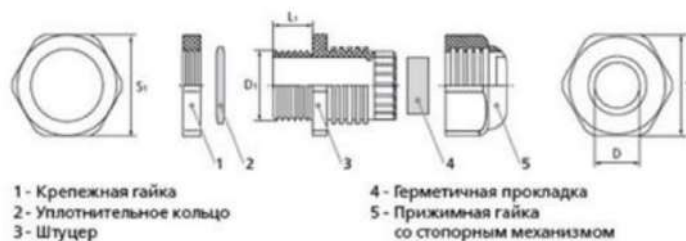

Изолирующий кабельный ввод с вентиляцией **Q-15547g**.

Материал корпуса	нейлон (цвет- серый)
Описание	Кабельный ввод с вентиляцией
Диаметр входящего кабеля, мм	6~12
Диаметр установочного отверстия, мм	20
Класс защиты	IP68
Диапазон рабочих температур, град.Цельсия	-20~100