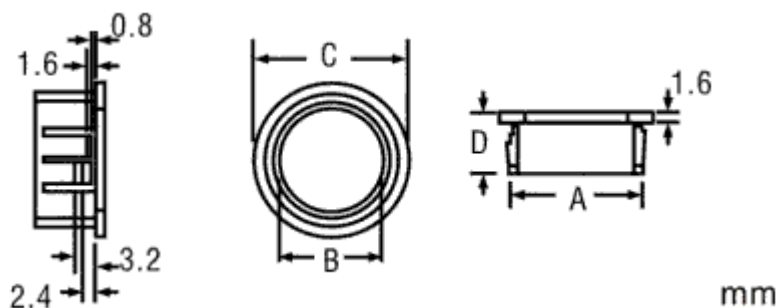

Изолированный кабельный ввод резьбовой Q-15844.

Тип	Кабельный ввод пластиковый серии QSBZ
Цвет	Черный
Материал	Пластик
Диаметр, мм	18,7 (размер C)
Глубина, мм	10,0 (размер D)
Диапазон рабочих температур, град.С	
Диаметр входящего кабеля, мм	до 11,6 (размер B)
Диаметр установочного отверстия, мм	16,6 (размер A-15,7)
Дополнительно	разрезной