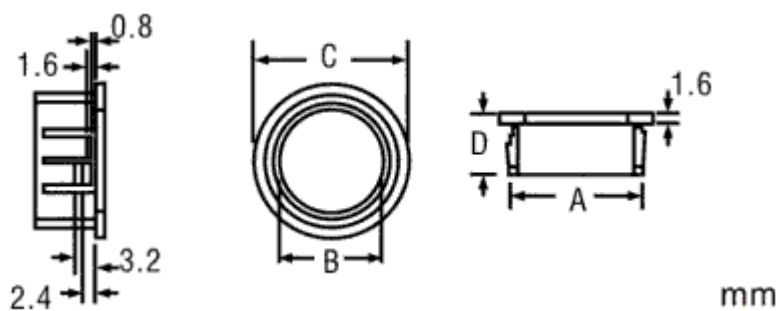

Изолированный кабельный ввод резьбовой Q-15847.

Тип	Кабельный ввод пластиковый серии QSBZ
Цвет	Черный
Материал	пластик
Диаметр, мм	15,7 (размер C)
Глубина, мм	10,2 (размер D)
Диапазон рабочих температур, град.С	
Диаметр входящего кабеля, мм	до 9,8 (размер B)
Диаметр установочного отверстия, мм	12,7 (размер A – 12,5)