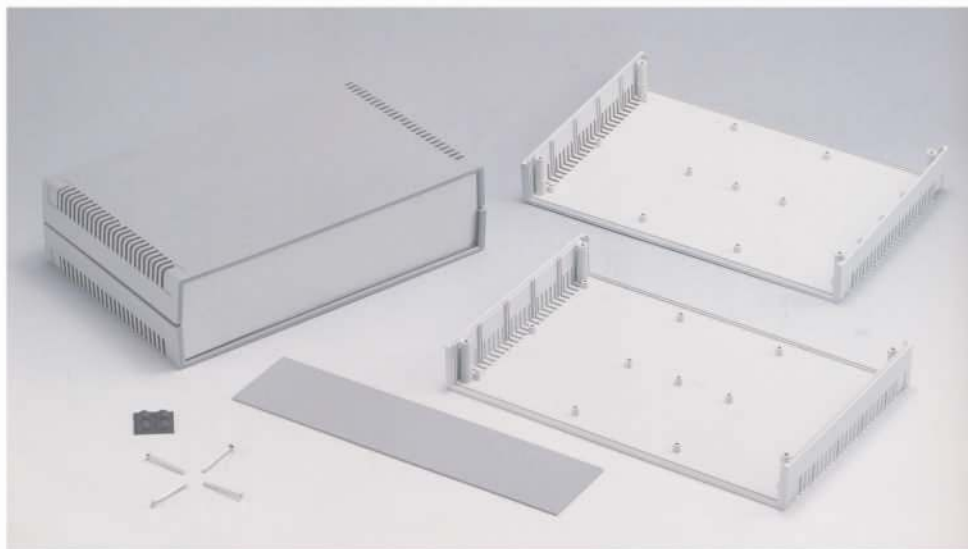

ПЛАСТИКОВЫЕ КОРПУСА IP54

- G756 светло-серый верх и черная панель
- G735 темно-серый верх и светло-серая панель
- корпуса с номерами оканчивающиеся на "А" имеют алюминиевую панель
- корпуса с номерами оканчивающиеся на "V" имеют вентиляционные отверстия

PART NO.	L	W	H	I.H.	VENTING HOLES
G756/G735	300	200	75	68	NO
G756V/G735V	300	200	75	68	YES

PLASTIC MATERIAL				РАЗМЕРЫ (mm)		
ABS UL94-HB		ABS UL94-V0		ДЛИННА	ШИРИНА	ВЫСОТА
STOCK NO.		STOCK NO.				
G756	G756A	G735	G735A	300	200	75
G756V	G756VA	G735V	G735VA	300	200	75