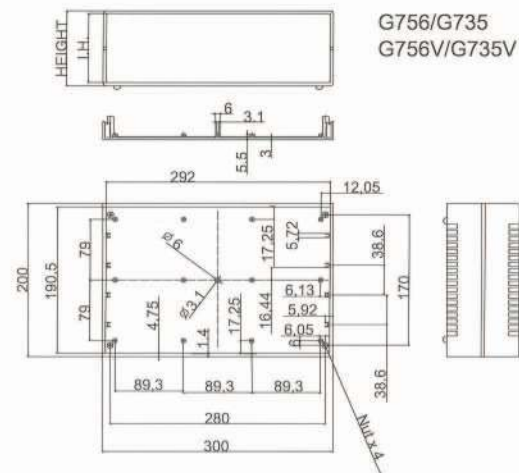

ПЛАСТИКОВЫЕ КОРПУСА IP54

- G756 светло-серый верх и черная панель
- G735 темно-серый верх и светло-серая панель
- корпуса с номерами оканчивающиеся на "А" имеют алюминиевую панель
- корпуса с номерами оканчивающиеся на "V" имеют вентиляционные отверстия

PART NO.	L	W	H	I.H.	VENTING HOLES
G756/G735	300	200	75	68	NO
G756V/G735V	300	200	75	68	YES

PLASTIC MATERIAL				РАЗМЕРЫ (mm)		
ABS UL94-HB		ABS UL94-V0		ДЛИННА	ШИРИНА	ВЫСОТА
STOCK NO.		STOCK NO.				
G756	G756A	G735	G735A	300	200	75
G756V	G756VA	G735V	G735VA	300	200	75